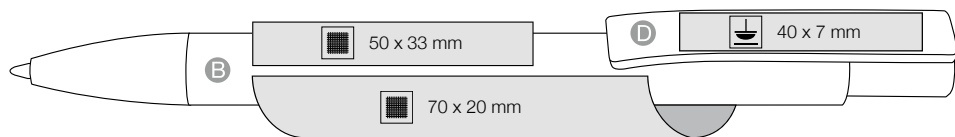

500 pcs.
9,0 kg

Made in Germany

● Ultra

Pencil Option

mix & match colors