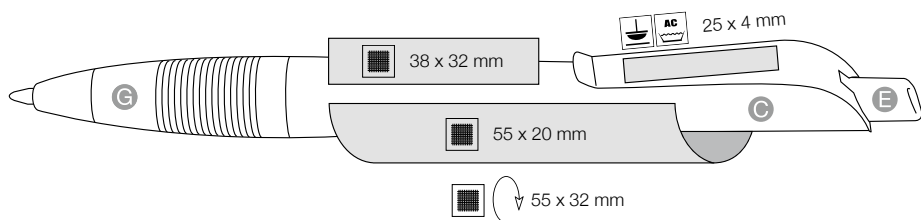

mix & match colors

- C
- E
- G
- 3100
- 3210
- 3505
- 3521
- 3609
- 3634
- 3806
- 4031
- 4110
- 4127
- 3917
- 4303
- 4333
- 4408
- 0419