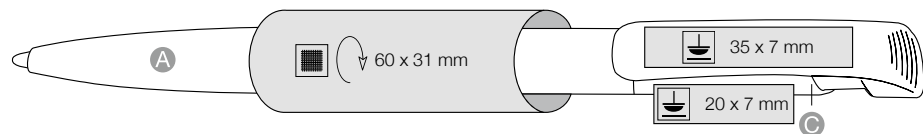

[deu]
Hochwertiger Farbmix: Gold lackierter Clip, Korpus in frozen Farben
Große Druckflächen auf Schaft und Clip
Lieferbar auch mit GELMINE

[eng]
Gold lacquered Clip, Big printing areas on barrel and Clip, High value colour mix, Gel ink refill possible

[fra]
Clip en plastique doré, Corps en plastique givré, Grandes surfaces de marquage sur corps et sur clip, Mélange de couleurs, Livrable aussi avec mine gel

[esp]
Clip color dorado, Gran espacio para el marcaje en clip y caña, Disponible con CARGA-GEL

[ita]
Clip laccata color oro e corpo in colori frozen
Ampi spazi promozionali sul corpo e sulla clip
Disponibile anche con refill GEL

[pl]
Klip lakierowany na złoty kolor, „szroniony” korpus w kolorze do wyboru, pojemny wkład MARATHON, duża powierzchnia pod nadruk, dostępny również z wkładem żelowym

[cz]
Zlatě lakovaný klip, Velká plocha k potisku na těle i klipu, Velký výběr barev • K dodání také s gelovou náplní - za příplatek

[rus]
Клип с золотистым лаковым покрытием, Большое поле печати на клипе и корпусе, Благородное сочетание цветов, Может также поставляться с гелевым стержнем

500 pcs.
4,9 kg

Made in Germany

● ● Marathon

mix & match colors