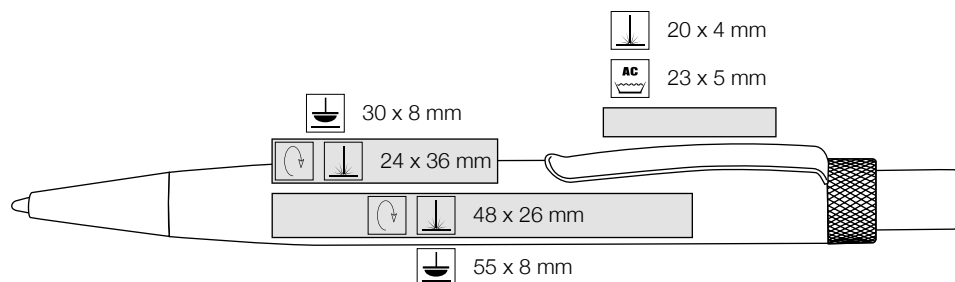

[deu]
Gehäuse aus Aluminium in 7 verschiedenen
Metallicfarben erhältlich
Passende Etuis: 56.7018, 56.6101, 56.4133,
56.4155, 56.7039 (siehe Seite 155)

[eng]
Aluminium barrel available in 7 colours, Suitable
boxes: 56.7018, 56.6101, 56.4133, 56.4155,
56.7039, (page 155)

[fra]
Corps en aluminium, livrable en 7 couleurs diffé-
rentes, Etuis adéquats: 56.4155, 56.7039, 56.7018,
56.6101, 56.4133, (voir page 155)

[esp]
Disponible en 7 colores, Estuches adecuados:
56.7018, 56.6101, 56.4133, 56.4155, 56.7039,
(Véase en página 155)

[ita]
Corpo in alluminio disponibile in 7 colori, astucci
a scelta: 56.7018, 56.6101, 56.4133, 56.4155,
56.7039, (vedi pagina 155)

[pl]
Długopis aluminiowy dostępny w 7 kolorach,
model pasuje do etui: 56.7018, 56.6101, 56.4155,
56.7039,

[cz]
Hliníkové tělo v 7 barvách,
Vhodná pouzdra: 56.7018, 56.6101, 56.4133,
56.4155, 56.7039, (viz. str. 155)

[rus]
Алюминиевый корпус, поставляется в 7 цветах,
Подходящие футляры: 56.7018, 56.6101, 56.4133,
56.4155, 56.7039 (см. стр. 155)

500 pcs.
12,0 kg

Ritter Global

Budget