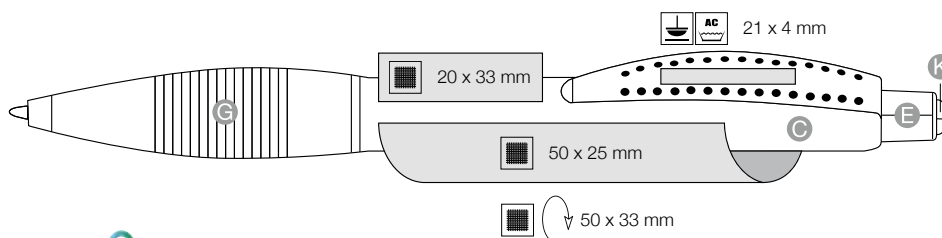

mix & match colors

0101	0200	0601	1300	1302	1101	1001	1400	1500			
0200	0501	0601	0800	0903	1300	1301	1302	1101	1001	1400	1500