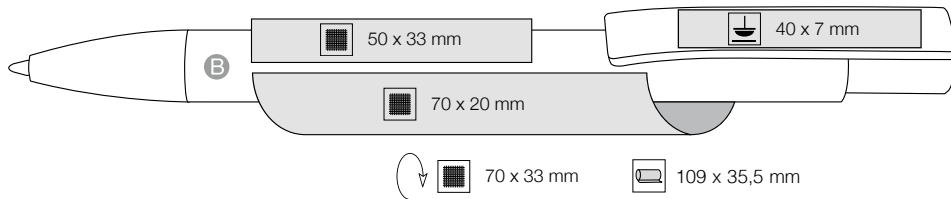

- B 0003
- 3210
- 3505
- 3547
- 3609
- 3634
- 3630
- 3806
- 3903
- 4333
- 4303
- 4110
- 4127
- 4031
- 4070
- 4044
- 4507