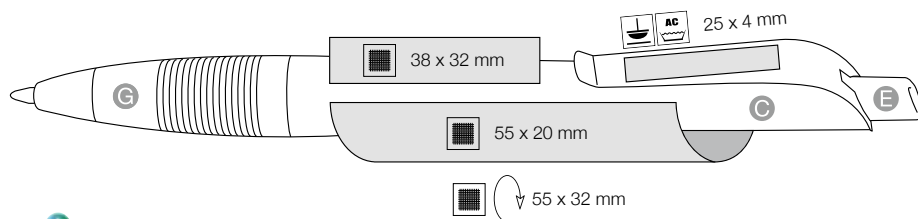

mix & match colors

E	G	0200	0501	0601	0800	0903	1300	1301	1302	1101	1001	1400	1500
C		0101	0200	0601			1300		1302	1101	1001	1400	1500