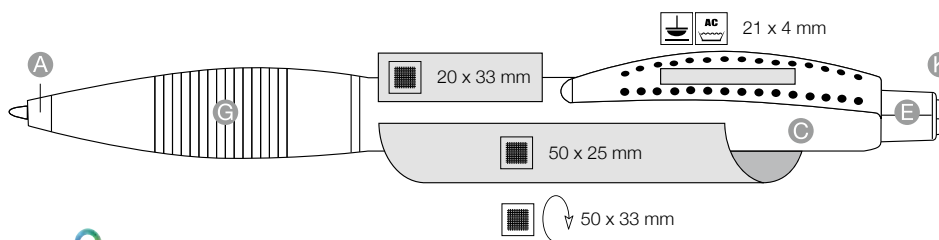

mix & match colors

A	C	0101	0200	0601	1300	1302	1101	1001	1400	1500				
E	G	K	0200	0501	0601	0800	0903	1300	1301	1302	1101	1001	1400	1500