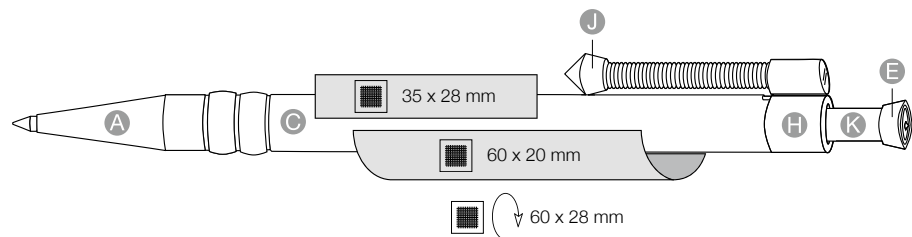

**[cz]**  
 Milionové prodeje,  
 Flexibilní kovová pružina jako klip

**[rus]**  
 Лидер продаж! Гибкая металлическая пружина  
 в качестве клипа

500 pcs.  
4,8 kg

Made in Germany

Jogger

Pencil Option

mix & match colors