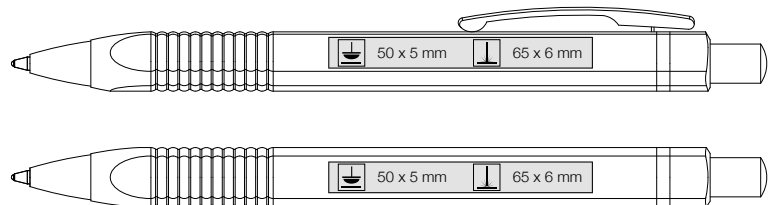

50 pcs.
4,5 kg

Ritter Global

Budget