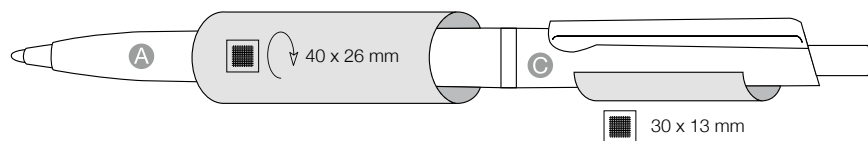

mix & match colors

0003 3505 3609 3806 4070 4110 4303