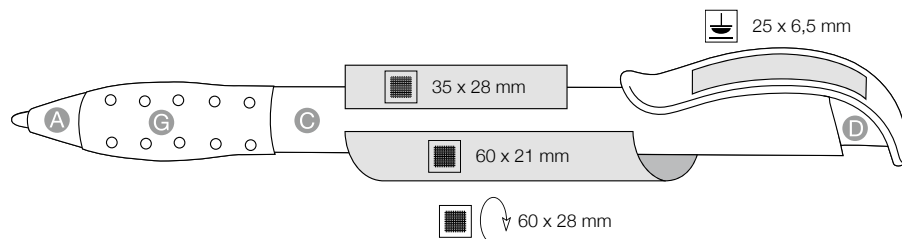

mix & match colors

- A
- C
- D
- G
- 3100
- 3210
- 3505
- 3521
- 3609
- 3634
- 3806
- 4031
- 4110
- 4127
- 3917
- 4324
- 4333
- 4408
- 0419