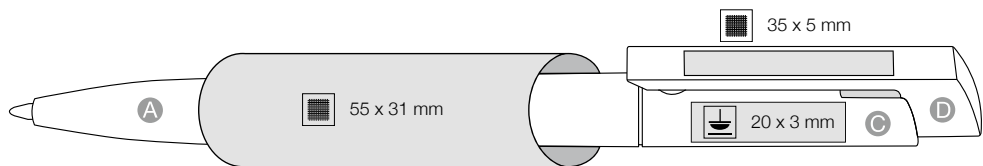

mix & match colors

A	C	0101	0200	0601	1001	4076	1101	1300	1302	1400	1500					
D		0101	0200	0201	0501	0601	0800	0903	1001	4076	1101	1300	1301	1302	1400	1500