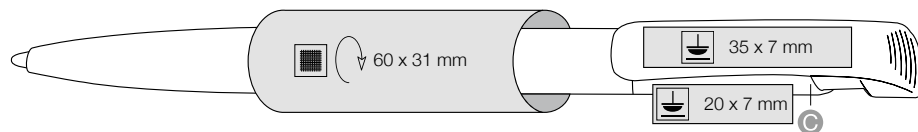

3100	3210	3505	3521	3609	3634	3806	4031	4020	4110	4127	3917	3903	4303	4324	
4333	4408	0419				0101	0200	0601	1300	1302	1101	4076	1001	1400	1500