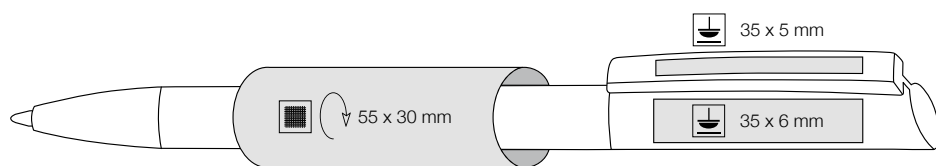

- 3229
- 3521
- 3609
- 3630
- 3937
- 4303
- 4070
- 4031
- 4507