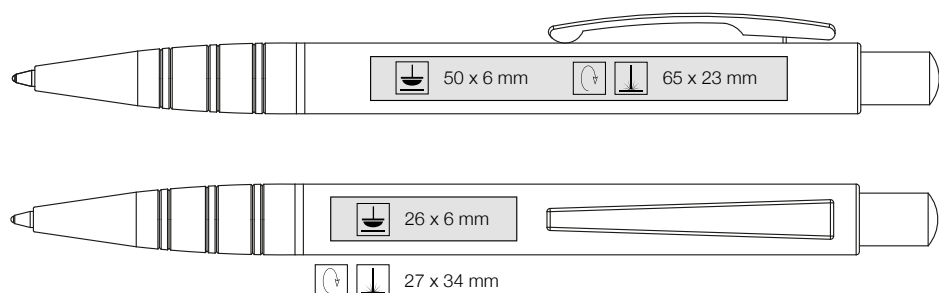

[deu]

Druckkugelschreiber mit lackiertem Aluminium-Gehäuse, Lieferbar in 5 Farben
Glänzende Metallapplikationen, Schwarze Griffmanschette, Großraummine blau schreibend
Passende Etuis: 56.7038, 56.4155, 56.6101, 56.4133, 56.7018

[eng]

Retractable ball point pen with lacquered aluminum housing, Available in 5 colours, Shiny metal applications, Black grip section
Blue writing large capacity refill
Suitable boxes: 56.7038, 56.4155, 56.6101, 56.4133, 56.7018

[fra]

Stylo-bille rétractable avec corps alu laqué
Livrabable en 5 couleurs, Attributs en métal brillant, grip noir, Mine géante bleue
Etuis adéquats: 56.7038, 56.4155, 56.6101, 56.4133, 56.7018

[esp]

Bolígrafo metálico, cuerpo de aluminio
Disponible en 5 colores, Detalles en metal brillante, goma antideslizante negra, Escritura azul
Estuches adecuados: 56.7038, 56.4155, 56.6101, 56.4133, 56.7018

[ita]

Penna a sfera a pulsante con corpo laccato in alluminio, Disponibile in 5 colori
Dettagli in metallo lucido, impugnatura nera
Refill gigante inchiostro blu
Astucci a scelta: 56.7038, 56.4155, 56.6101, 56.4133, 56.7018

[pl]

Długopis z aluminium, lakierowanym korpusem, dostępny w 5 kolorach, błyszczące metalowe aplikacje, czarny gumowy uchwyt, pojemny niebiesko-piszący wkład, model pasuje do etui: 56.7038, 56.4155, 56.6101, 56.4133, 56.7018

[cz]

Tiskací kuličkové pero s lesklým hliníkovým povrchem, Výběr z pěti barev, Lesklé kovové doplňky, černá gumová manžeta, Modře píšící velkoobjemová náplň, Vhodná pouzdra: 56.7038, 56.4155, 56.6101, 56.4133, 56.7018

[rus]