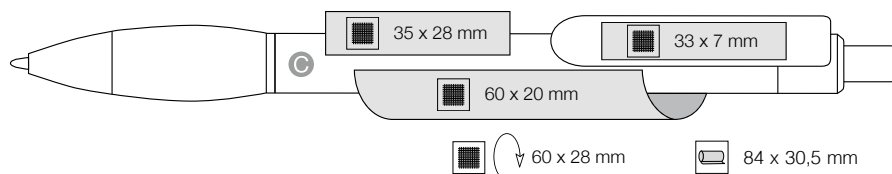

mix & match colors

- 0003
- 3505
- 3521
- 3609
- 3630
- 4405
- 4070
- 4031
- 4110
- 4127
- 3903
- 4333
- 4408