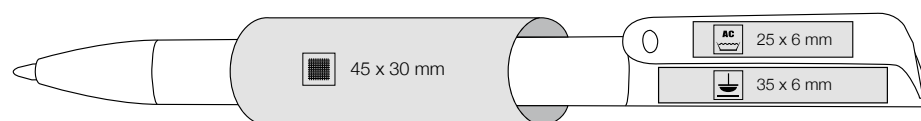

0101 0241 0601 1302 1500