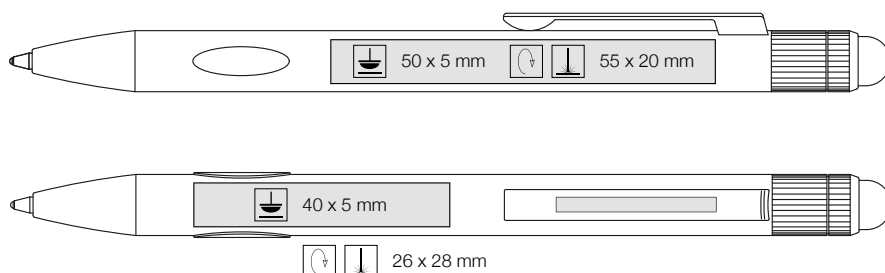

[esp]
Bolígrafo metálico con cuerpo en plata pulida y aplicaciones brillantes, mecanismo giratorio, escritura azul y función especial para pantallas táctiles (smartphones, tablet, PC, etc.) Estuches adecuados 56.7018, 56.6101, 56.4153, 56.4155, véase en pág. 155

[ita]
Penna a sfera a torsione in metallo con corpo in metallo satinato e applicazioni lucide, refill blu. Con estremità gommata per Smartphones, Tablet PCs ecc. proposta astucci (56.7018, 56.6101, 56.4153, 56.4155, nuovo astuccio in metallo), vedi pagina 155

[pl]
Metalowy długopis z matowym srebrnym korpusem i błyszczącą aplikacją, obrotowy mechanizm załączania, niebieskopiszący wkład i dodatkowa funkcja: gumowa końcówka, do obsługi smartfonów, tableków itp, pasuje do etui: 56.7018, 56.6101, 56.4153, 56.4155, patrz strona 155

[cz]
Kovové kuličkové pero se stříbrně matným tělem a lesklými kovovými doplňky. Otočný mechanismus, S modrou náplní. Další funkce pera: gumová krytka pro obsluhu Smartphone, Tablet, PC atd. Vhodná pouzdra: 56.7018, 56.6101, 56.4153, 56.4155 – viz. str. 155

[rus]
Металлическая шариковая ручка. Серебристый корпус, черные детали. Синий стержень. Дополнительная функция: стилус для работы с touch-экранами различных электронных устройств. Подходящие футляры: 56.7018, 56.6101, 56.4153, 56.4155.

100 pcs.
2,9 kg

Ritter Global

Budget