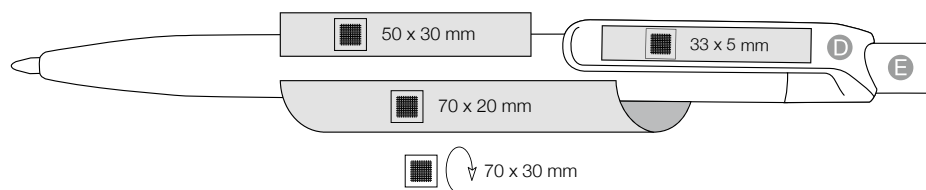

● ● Jogger

Pencil Option

mix & match colors

- D E 3210 3505 3547 3609 3634 3630 3806 3903 4333 4303 4110 4127 4031 4070 4044 4507

4507 Smoke-Grey

4303 Royal-Blue

3937 Amethyst

3521 Flamingo