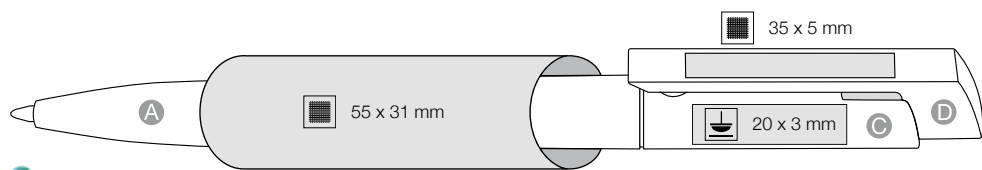

[deu]
Druckkugelschreiber mit Soft-Touch-Schaft und transparentem Clip, Druck auf dem Schaft möglich
Inklusive Sonderausstattung:
Qualitätsmine x-20 Jogger Soft
Lieferbar auch mit Gelmine
MINDESTMENGE: 2.000 Stück

[eng]
Retractable ball point pen with translucent clip
Soft touch barrel,
Imprint on barrel and clip possible
Quality refill x-20 Jogger soft refill
Min. quantity : 2.000 pcs.
Gel ink possible

[fra]
Stylo-bille rétractable à corps translucide avec surface soft-touch.
Impression sur le corps et sur le clip est possible.
Mine de qualité Marathon soft
Livrable aussi en mine gel
Quantité min. par commande: 2.000 pièces

[esp]
Bolígrafo con superficie soft-touch, clip transparente, Posibilidad de impresión sobre cuerpo y clip
Carga de alta calidad X-20 Jogger Soft
Disponible con Carga-Gel
A partir de: 2.000 und.

[ita]
Penna a sfera a pulsante con corpo finitura Soft-Touch e clip in materiale trasparente
Possibilità di personalizzazione su fusto
Refill di qualità X-20 Jogger Soft
Disponibile anche con refill GEL

[pl]
Długopis z korpusem Soft-Touch, transparentny klip, możliwość nadruku na korpusie i klipie, wysokiej jakości wkład x-20 Jogger Soft, dostępny również z wkładem żelowym
MINIMALNY NAKŁAD: 2.000 sztuk

[cz]
Tiskací kuličkové pero se Soft-Touch povrchem a transparentním klipem
Potisk možný na tělo i klip
Náplň JOGGER Soft.
K dodání také s gelovou náplní – za příplatek
Minimální množství 2000 ks

[rus]
Шариковая ручка с нажимным механизмом с клипом в прозрачных цветах.
Корпус с покрытием soft-touch.
Печать на корпусе и клипе.
Качественный стержень x-20 Jogger Soft.
Может также поставляться с гелевым стержнем.

500 pcs.
4,8 kg

Made in Germany

● ● Jogger Soft

mix & match colors