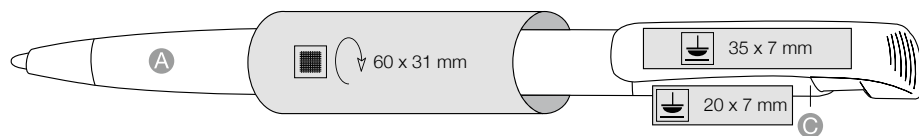

mix & match colors

- Ⓐ Ⓒ 3100
- 3210
- 3505
- 3521
- 3609
- 3634
- 3806
- 4031
- 4110
- 4127
- 3917
- 4303
- 4324
- 4333
- 4408
- 0419