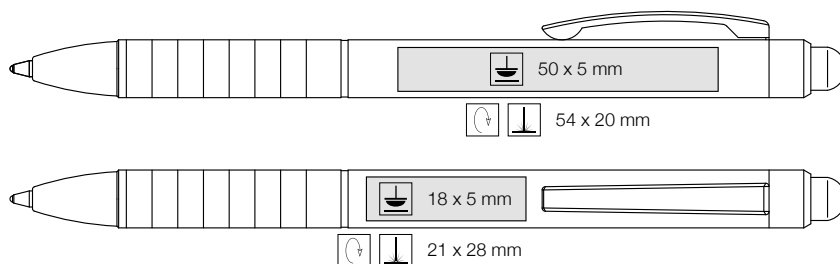

[deu]

Metallkugelschreiber in 4 Schaft-Farben und glänzenden Applikationen, Drehmechanik, blau schreibende Mine und Zusatzfunktion: Gummikappe zur Bedienung von Smartphones, Tablet PCs etc. Passende Etuis: 56.7018, 56.6101, 56.4153, 56.4155, siehe Seite 155

[eng]

Metal ball point pen in 4 barrel colours and shiny applications, Twist mechanism, blue writing refill and additional function: Rubber cap for operation of smartphones, tablet PC, etc. Suitable boxes: 56.7018, 56.6101, 56.4153, 56.4155, see page 155

[fra]

Stylo-bille en métal, 4 couleurs de corps et attributs brillants, Mécanisme rotatif, mine bleue avec fonction supplémentaire : Capuchon en caoutchouc pour smartphones, tablets ordi, etc. étuis adaptés: 56.7018, 56.6101, 56.4153, 56.4155, voir à la page 155

[esp]

Bolígrafo metálico, disponible en 4 colores Mecanismo giratoria, Función especial para pantallas táctiles, Escritura azul Estuches adecuados 56.7018, 56.6101, 56.4153, 56.4155, véase en pág. 155

[ita]

Penna a sfera a torsione in metallo, corpo disponibile, in 4 colori e dettagli trasparenti, Refill blu con funzione aggiuntiva: Cappuccio in gomma per Smartphones, Tablet PCs etc. proposta astucci (56.7018, 56.6101, 56.4153, 56.4155) vedi pagina 155

[pl]

Metalowy długopis z dodatkową funkcją: gumową końcówką do obsługi smartfonów i tabletów, korpus dostępny w 4 kolorach z błyszczącymi aplikacjami, niebieskopiszący wkład pasuje do etui: 56.7018, 56.6101, 56.4153, 56.4155, patrz strona 155

[cz]

Kovové kuličkové pero, výběr ze 4 barev těla, Otočný mechanismus, S modrou náplní Další funkce pera: gumová krytka pro obsluhu Smartphone, Tablet, PC atd. Vhodná pouzdra: 56.7018, 56.6101, 56.4153, 56.4155 – viz. str. 155

[rus]