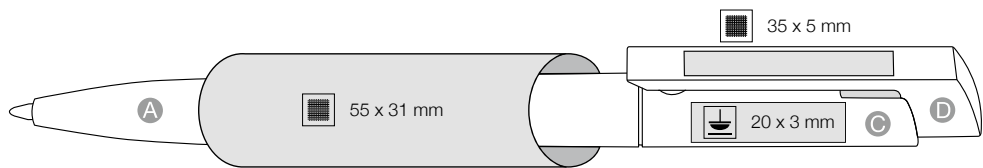

[deu]
Druckkugelschreiber mit transparentem Gehäuse und Soft-Touch Oberfläche, Druck auf dem Schaft möglich, Inklusive Sonderausstattung: Qualitätsmine Jumbo Marathon Soft und weiße Minenfeder Lieferbar auch mit Gelmine
MINDESTMENGE: 2.000 Stück

[eng]
Retractable ball point pen in translucent colours Soft touch barrel, Imprint on barrel and clip possible Jumbo Marathon Soft refill
Min. quantity : 2.000 pcs.
Gel ink available

[fra]
Stylo-bille rétractable à corps translucide avec surface soft-touch.
Impression sur le corps et sur le clip est possible.
Mine de qualité Marathon soft
Livrable aussi en mine gel
Quantité min. par commande: 2.000 pièces

[esp]
Bolígrafo con cuerpo translucido, superficie soft-touch, Posibilidad de impresión sobre cuerpo y clip Carga de alta calidad Marathon Soft
Disponible con Carga-Gel
A partir de: 2.000 und.

[ita]
Penna a sfera a pulsante con corpo in materiale trasparente e finitura Soft-Touch
Possibilità di personalizzazione su fusto
Refill di qualità Jumbo Marathon Soft
Disponibile anche con refill GEL

[pl]
Długopis o wykończeniu Soft-Touch, transparentne dodatki, możliwość nadruku na korpusie i klipie, wysokiej jakości wkład Jumbo Marathon Soft, dostępny również z wkładem żelowym
MINIMALNY NAKŁAD: 2.000 sztuk

[cz]
Tiskací kuličkové pero v transparentních barvách se Soft-Touch povrchem
Potisk možný na tělo i klip
Náplň Marthon Soft s bílou pružinou
K dodání také s gelovou náplní – za příplatek
Minimální množství 2000 ks

[rus]
Шариковая ручка с нажимным механизмом в прозрачных цветах. Корпус с покрытием soft-touch. Печать на корпусе и клипе.
Качественный стержень Marathon Soft.
Может также поставляться с гелевым стержнем.

500 pcs.
5,3 kg

Made in Germany

● ● Marathon Soft

mix & match colors