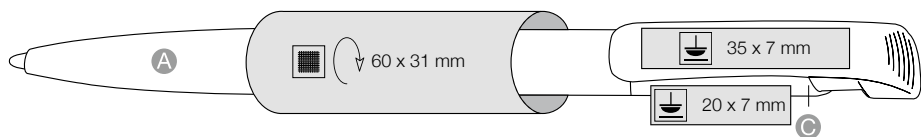

mix & match colors

- A C
- 0003
- 3210
- 3505
- 3521
- 3609
- 3634
- 3630
- 3806
- 4031
- 4070
- 4110
- 4127
- 4044
- 3903
- 4303
- 4333
- 4507