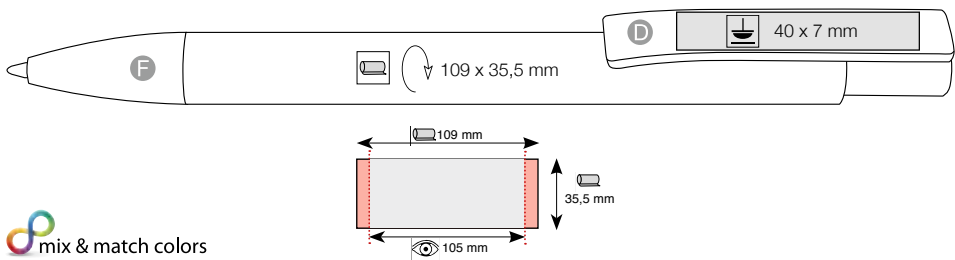

mix & match colors

D	F	0003	3210	3505	3547	3609	3634	3630	3806	3903	4333	4303	4110	4127	4031
			4070	4044	4507