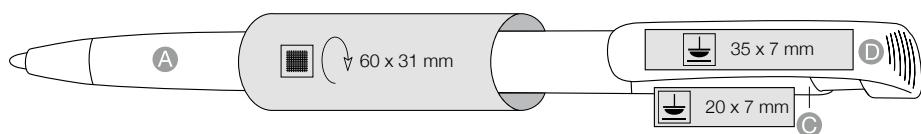

mix & match colors

- A
- C
- D
- 3210
- 3505
- 3521
- 3609
- 3634
- 3630
- 3806
- 3903
- 4333
- 4303
- 4110
- 4127
- 4031
- 4070
- 4044
- 4507