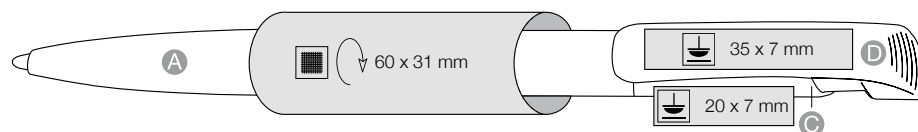

A	D	0114	1512																
C		0003	3210	3506	3521	3609	3634	3630	3806	4031	4070	4110	4127	4044	3903				
			4303	4333	4507	0101	0200	0601	1300	1302	1101	4076	1001	1400	1500