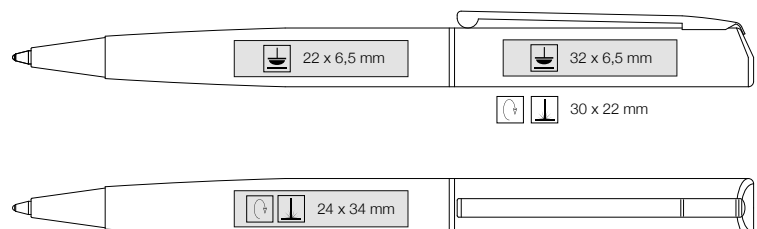

Washington 69310

[deu] Klassischer Drehkugelschreiber mit schwarz lackiertem Messinggehäuse
Glänzende Metallapplikationen und Metallclip
Blau schreibende Großraummine

[eng] Classical twist ball point pen with black lacquered brass housing
Shiny metal applications and metal clip
Blue writing large capacity refill

[fra] Stylo-bille classique, mécanisme rotatif
Corps en laiton noir laqué
Attributs en métal brillant et clip en métal
Mine géante bleue

[esp] Bolígrafo clásico, mecanismo giratorio
Cuerpo en color negro
Detalles en metal brillante
Escritura azul

[ita] Classica penna a sfera a torsione con corpo in ottone laccato nero.
Dettagli in metallo lucido e clip in metallo
Refill gigante inchiostro blu

[pl] Klasyczny długopis z mosiężnym korpusem lakierowanym na czarno, błyszczące metalowe aplikacje, metalowy klip, niebieskopiszący pojemny wkład

[cz] Klasické kuličkové pero s otočným mechanizmem s černým mosazným povrchem
Lesklé kovové doplňky a klip
Modře píšící velkoobjemová náplň

[rus] Классическая шариковая ручка.
Поворотный механизм.
Лакированный латунный корпус.
Хромированные металлические детали.
Объемный синий стержень.

500 pcs.
9,5 kg

Ritter Global

Budget