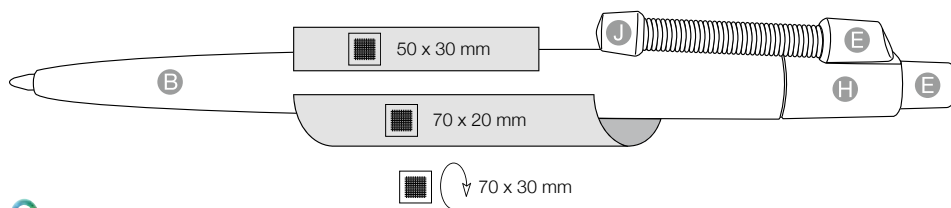

mix & match colors

E	H	J	0101	0200	0201	0501	0601	0800	0903	1300	1301	1302	1101	1001	1400	1500
B			0101	0200			0601			1300		1302	1101	1001	1400	1500