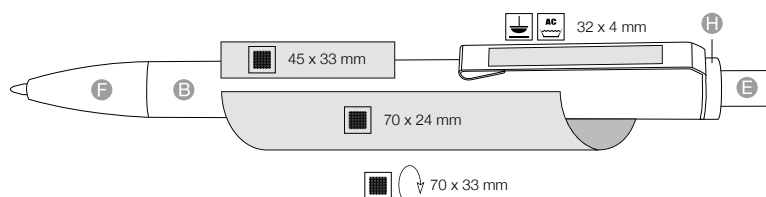

B	F	0101	0306	0200	0201	0601	0642	0810	1300	1369	1302	1101	4076	1001	1400	1407	0422	1500				
E	H	0101	0306	0200	0201	0501	0601	0642	0800	0810	0903	1300	1301	1369	1302	1101	4076	1001	1400	1407	0422	1500