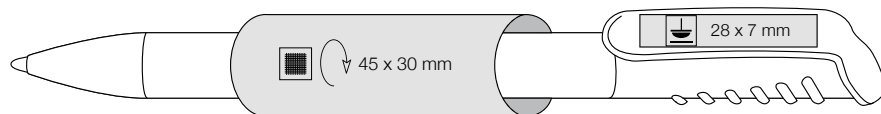

3100 3229 3521 3609 4408 4303 4031