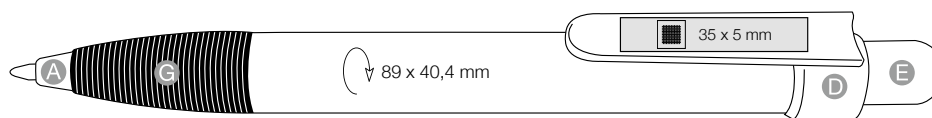

500 pcs.  
7,0 kg

Made in Germany

● ● Marathon

Pencil Option

mix & match colors

A D E G 0003 3210 3505 3521 3609 3634 3806 4031 4110 4378 4303 4333 4408

**[deu]**  
 Preisgünstiger Druckkugelschreiber mit Zusatzfunktion: Gummikappe zur Bedienung von Smartphones, Tablet PCs etc. Schaft schwarz lackiert, Applikationen in 3 Farben lieferbar, Schaltfunktion über den lackierten Clip, Blau Schreibende Budgetmine