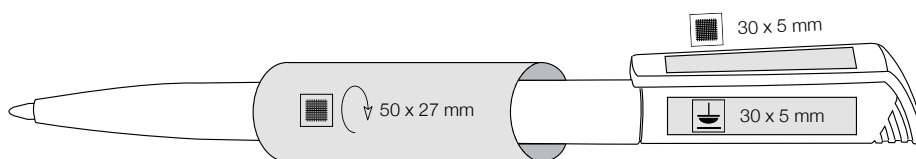

0101 0601 1302 1500