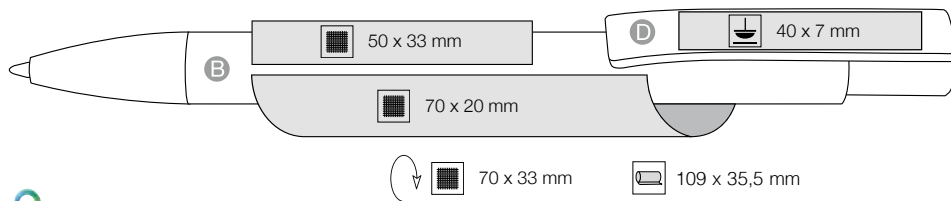

mix & match colors

B	0101	0200	0201	0501	0601	0800	0903	1300	1301	1302	1101	4076	1001	1400	1500
D	0101	0200	0201	0501	0601	0800	0903	1300	1301	1302	1101	4076	1001	1400	1500