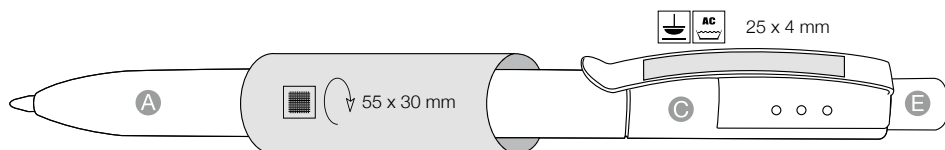

mix & match colors

E	0101	0200	0201	0501	0601	0800	0903	1300	1301	1302	1101	1001	1400	1500
A C	0101	0200			0601			1300		1302	1101	1001	1400	1500