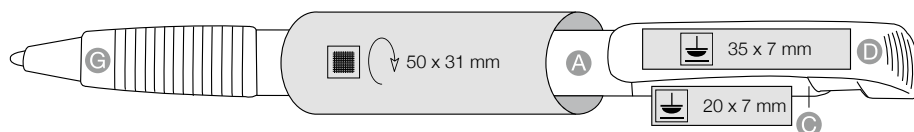

mix & match colors

- A
- C
- D
- G
- 3100
- 3210
- 3505
- 3521
- 3609
- 3634
- 3806
- 4031
- 4020
- 4110
- 4127
- 3917
- 3903
- 4324
- 4333
- 4408
- 0419