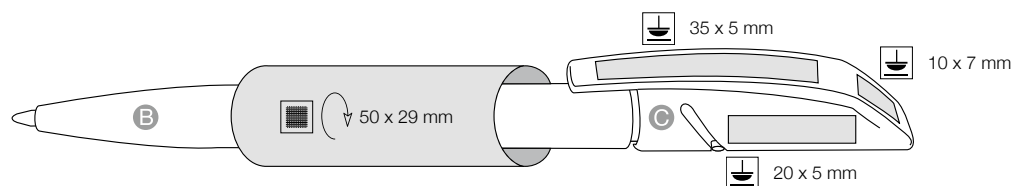

mix & match colors

1. ● 3100 3210 3505 3521 3609 3634 3806 4031 4110 4127 3917 4303 4333 4408 0419