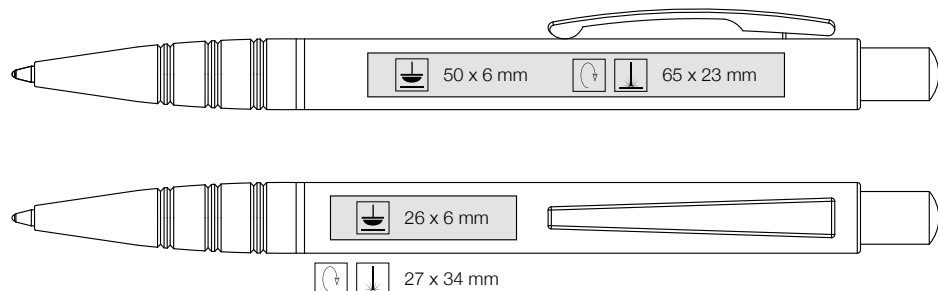

[deu]

Druckkugelschreiber mit lackiertem Aluminium-Gehäuse, Lieferbar in 5 Farben, Glänzende Metallapplikationen
Großraummine blau schreibend
Passende Etuis: 56.7038, 56.4155, 56.6101, 56.4133, 56.7018

[eng]

Retractable ball point pen with lacquered aluminum housing, Available in 5 colours
Shiny metal applications
Blue writing large capacity refill
Suitable boxes: 56.7038, 56.4155, 56.6101, 56.4133, 56.7018

[fra]

Stylo-bille rétractable avec corps alu laqué
Livrablé en 5 couleurs
Attributs en métal brillant
Mine géante bleue
Etuis adéquats: 56.7038, 56.4155, 56.6101, 56.4133, 56.7018

[esp]

Bolígrafo metálico, cuerpo de aluminio
Disponible en 5 colores
Detalles en metal brillante
Escritura azul
Estuches adecuados: 56.7038, 56.4155, 56.6101, 56.4133, 56.7018

[ita]

Penna a pulsante con corpo laccato in alluminio, Disponibile in 5 colori
Con dettagli lucidi
Refill gigante inchiostro blu
Astucci a scelta: 56.7038, 56.4155, 56.6101, 56.4133, 56.7018

[pl]

Długopis z aluminiowym, lakierowanym korpusem, dostępny w 5 kolorach, błyszczące metalowe aplikacje, pojemny niebieskopiszący wkład
model pasuje do etui: 56.7038, 56.4155, 56.6101, 56.4133, 56.7018

[cz]

Tiskací kuličkové pero s lesklým hliníkovým povrchem, Výběr z pěti barev
Lesklé kovové doplňky
Modře píšící velkoobjemová náplň
Vhodná pouzdra: 56.7038, 56.4155, 56.6101, 56.4133, 56.7018

[rus]

Шариковая ручка с нажимным механизмом. Лакированный алюминиевый корпус. Хромированные металлические детали. 5 возможных цветов корпуса. Объемный синий стержень.
Подходящие футляры: 56.7038, 56.4155, 56.6101, 56.4133, 56.7018

500 pcs.
7,4 kg

Ritter Global

Budget