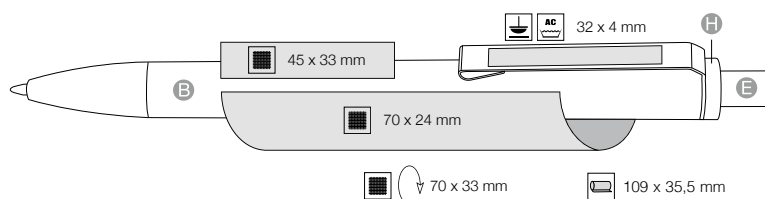

B	0101	0306	0200	0201	0601	0642	0810	1300	1369	1302	1101	4076	1001	1400	1407	0422	1500					
E	H	0101	0306	0200	0201	0501	0601	0642	0800	0810	0903	1300	1301	1369	1302	1101	4076	1001	1400	1407	0422	1500