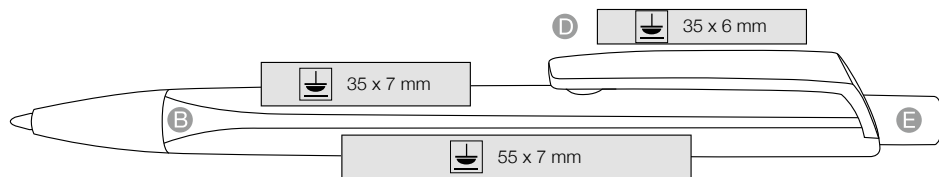

mix & match colors

B	0101	0200	0601	1300	1302	1101	4076	1001	1400	1500					
D E	0101	0200	0201	0501	0601	0800	0903	1300	1301	1302	1101	4076	1001	1400	1500