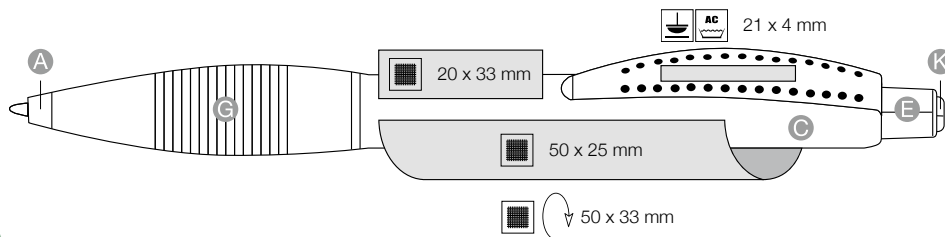

[rus]

Большое эргономичное силиконовое кольцо, Эффектный металлический клип, Возможна гравировка на клипе, Может также поставляться с гелевым стержнем

500 pcs.  
7,0 kg

Made in Germany

● ● Marathon

Pencil Option