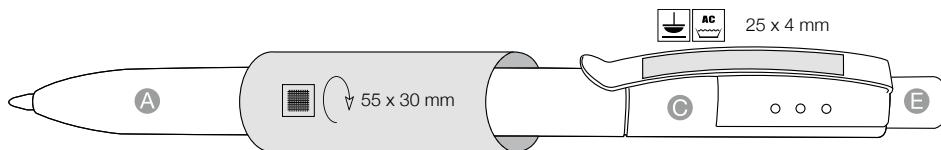

mix & match colors

1. A C E 3210 3505 3521 3609 3634 3630 3806 3903 4333 4303 4110 4127 4031 4070 4044 4507