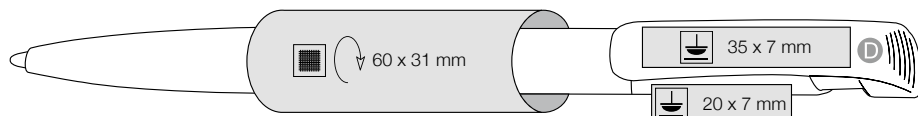

[rus]

Корпус с высококачественным серебристым лаковым покрытием, Большое поле печати на клипе и корпусе, Может также поставляться с гелевым стержнем

500 pcs.  
4,6 kg

Made in Germany

Pencil Option

mix & match colors