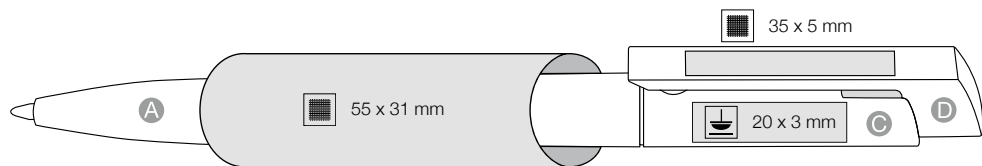

mix & match colors

A	C	D	0003	3210	3506	3547	3609	3634	3630	3806	3903	4333	4303	4110	4127	4031
				4070	4044	4507