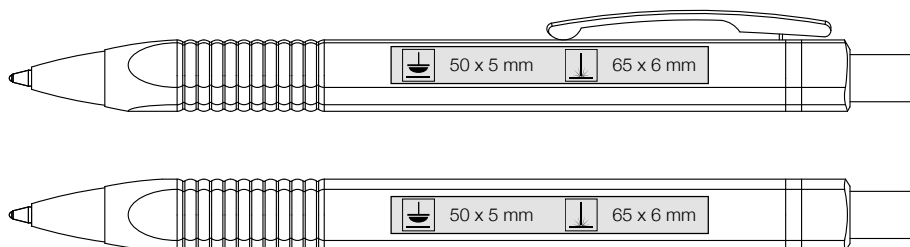

[deu]
Druckkugelschreiber aus Aluminium, Dreieckiges, ergonomisches Gehäuse, Clip, Drücker und Spitze vernickelt, Passende Etuis: 56.4155, 56.7039, 56.7018, 56.4133, 56.6101, siehe Seite 155

[eng]
Ballpoint pen made of aluminum, Triangular in shape with ergonomic barrel and nickel-plated clip, pusher and tip, Suitable boxes: 56.4155, 56.7039, 56.7018, 56.4133, 56.6101, see page 155

[fra]
Stylo-bille à pointe rétractable en aluminium, triangulaire, corps ergonomique, clip, poussoir et embout nickelés, étuis adaptés: 56.4155, 56.7039, 56.7018, 56.4133, 56.6101, voir à la page 155

[esp]
Bolígrafo de aluminio, Triangular, Cuerpo ergonómico, Clip, punta y pulsador niquelado, Estuches adecuados 56.4155, 56.7039, 56.7018, 56.4133, 56.6101, véase en pág. 155

[ita]
Penna a sfera triadrica in alluminio con impugnatura ergonomica.
Pulsante, clip e puntale, nichelati, proposta astucci (56.4155, 56.7039, 56.7018, 56.4133, nuovo astuccio in metallo), vedi pagina 155

[pl]
Długopis z aluminium o ergonomicznym, trójkątnym kształcie, niklowany klip, przycisk i końcówka, pasuje do etui: 56.4155, 56.7039, 56.7018, 56.4133, 56.6101, patrz strona 155

[cz]
Hliníkové kuličkové pero trojúhelníkového tvaru, Ergonomicky tvarované tělo, klip, tiskač a špička poniklované, Vhodná pouzdra: 56.4155, 56.7039, 56.7018, 56.4133, 56.6101 – viz. str. 155

[rus]
Шариковая авторучка изготовлена из алюминия. Треугольная, эргономичная форма корпуса, никелированные клип и наконечник. Подходящие футляры: 56.4155, 56.7039, 56.7018, 56.4133, 56.6101, (см. стр. 155)

500 pcs.
12,5 kg

Ritter Global

Budget