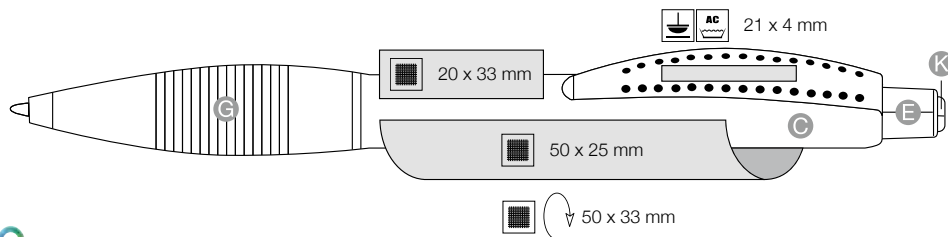

mix & match colors

- C
- E
- G
- K
- 0003
- 3210
- 3505
- 3521
- 3630
- 3634
- 3609
- 3806
- 4031
- 4044
- 4110
- 4378
- 4303
- 4333
- 4408
- 4127
- 0419