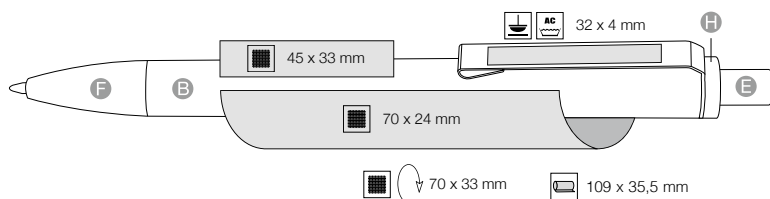

B	F	0101	0306	0200	0201	0601	0642	0810	1300	1369	1302	1101	4076	1001	1400	1407	0422	1500				
E	H	0101	0306	0200	0201	0501	0601	0642	0800	0810	0903	1300	1301	1369	1302	1101	4076	1001	1400	1407	0422	1500