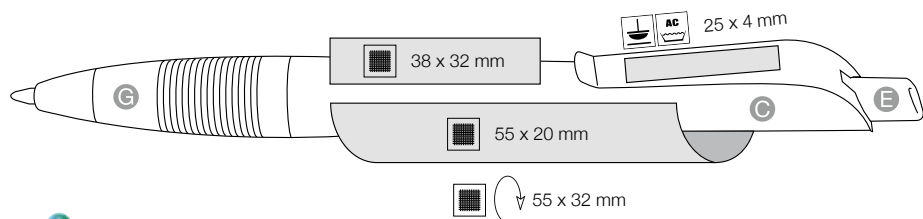

mix & match colors

E	G	0200	0501	0601	0800	0903	1300	1301	1302	1101	1001	1400	1500
C		0101	0200	0601			1300		1302	1101	1001	1400	1500