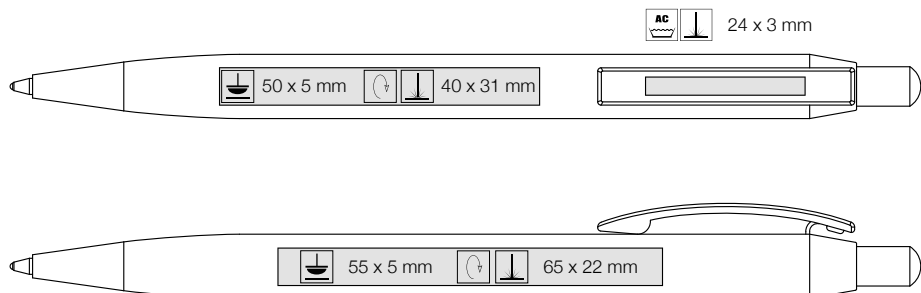

[deu]

Preiswerter Aluminium-Kugelschreiber
4 verschiedene Farben,
Passende Etuis: 56.6101, 56.7018, 56.4133
(siehe Seite 155)

[eng]

Good value aluminum ball point pen,
4 different colours, Suitable boxes: 56.7018,
56.4133, 56.6101 (page 155)

[fra]

Stylo en aluminium petit budget,
Livrablé en 4 couleurs,
Etuis: 56.7018, 56.4133, 56.6101
(voir page 155)

[esp]

Bolígrafo económico de aluminio,
Disponible en 4 colores, Estuches adecuados:
56.7018, 56.4133, 56.6101 (Véase en página 155)

[ita]

Penna a sfera low-cost in alluminio,
4 colori a scelta, Astucci: Art. 56.7018, 56.4113,
56.4133, 56.6101
(vedi pag. 155)

[pl]

Aluminiowy długopis w korzystnej cenie. Dostępny
w 4 kolorach, Etui: 56.7018, 56.4133, 56.6101
(patrz str. 155)

[cz]

Cenově výhodné hliníkové pero
Výběr ze 4 barev
Vhodná pouzdra: 56.6101, 56.7018, 56.4133
(viz. str. 155)

[rus]

Шариковая ручка с нажимным механизмом.
Лакированный алюминиевый корпус.
Хромированные металлические детали.
5 возможных цветов корпуса.
Объемный синий стержень.

500 pcs.
10,0 kg

Ritter Global

Budget