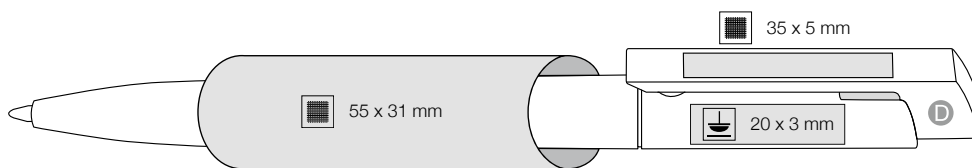

D 0003 3210 3505 3547 3609 3634 3630 3806 3903 4333 4303 4110 4127 4031
4070 4044 4507