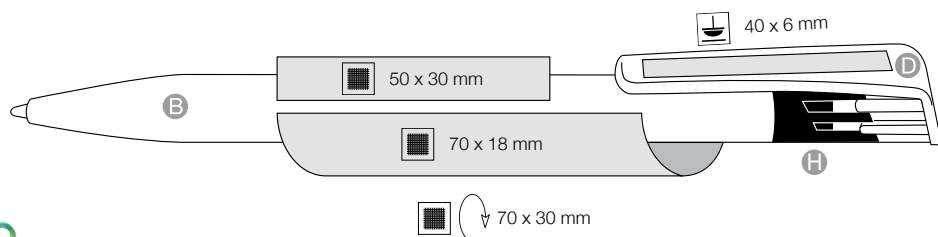

mix & match colors

H	3100	3210	3505	3521	3609	3634	3806	4020	4031	4110	4127	3917	4324	4333	4408	0419
B	D	0101	0200	0601	1300	1302	1101	1001	1400	1500