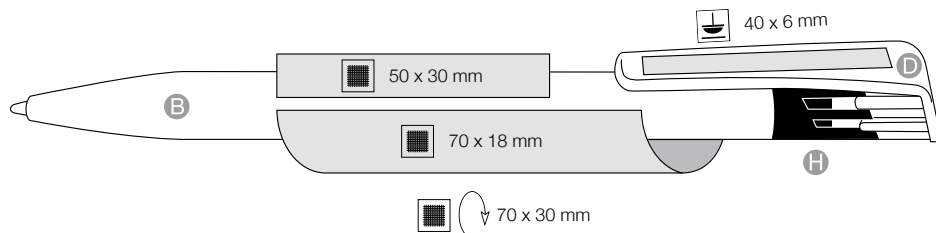

mix & match colors

1. B D H 3100 3210 3505 3521 3609 3634 3806 4031 4110 4127 3917 4324 4333 4408 0419