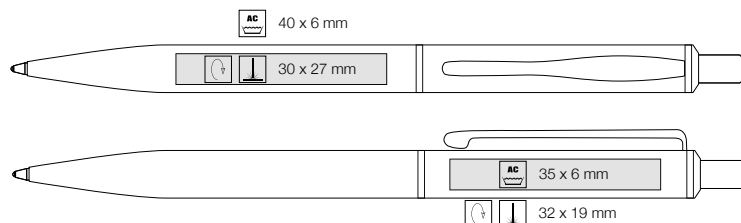

[deu]

Preiswerter Metallkugelschreiber im schlanken Design, Messing mit verchromter Oberfläche
Passende Etuis: 56.4155, 56.7018, 56.4133, 56.6101 (siehe Seite 155)

[eng]

NICE-PRICE item in slim design, Suitable boxes: 56.4155, 56.7018, 56.4133, 56.6101 (page 155)

[fra]

Stylo avantageux mince, forme classique en laiton chromé, Etuis: 56.4155, 56.7018, 56.4133, 56.6101 (voir page 155)

[esp]

Precio económico, Diseño clásico, Estuches adecuados: 56.4155, 56.7018, 56.4133, 56.6101 (Véase en página 155)

[ita]

Penna a sfera slanciata NICE PRICE, Tutta in metallo cromato, Astucci: Art. 56.4155, 56.7018, 56.4113, 56.4133, 56.6101 (vedi pag. 155)

[pl]

Artykuł NICE - PRICE o smukłym, eleganckim kształcie, materiał: mosiądz chromowany, długopis pasuje do etui: 56.4155, 56.7018, 56.4133, 56.6101

[cz]

Výhodná cena - výrobek ve štíhlém designu, Vhodná pouzdra: 56.4155, 56.7018, 56.4133, 56.6101 (viz. strana 155)

[rus]

Элегантная авторучка по привлекательной цене, Подходящие футляры: 56.4155, 56.7018, 56.4133, 56.6101 (см. стр. 155)