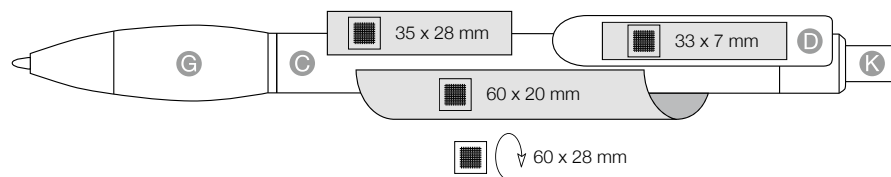

mix & match colors

C	D	K	0101	0200	0601	1300	1302	1101	1001	1400	1500
G				0200	0601	1300		1101	1001		1500