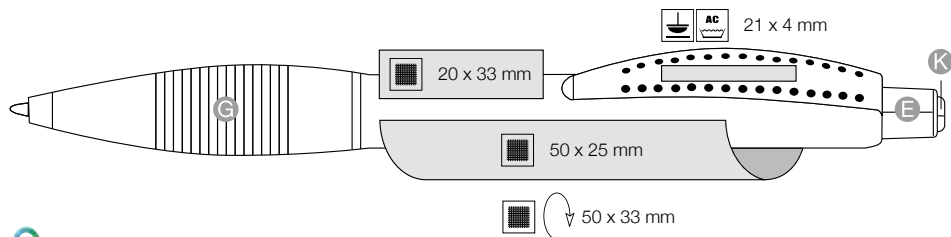

mix & match colors

- E
- G
- K
- 0003
- 3210
- 3505
- 3521
- 3630
- 3634
- 3609
- 3806
- 4031
- 4044
- 4110
- 4378
- 4303
- 4333
- 4408
- 4127
- 0419