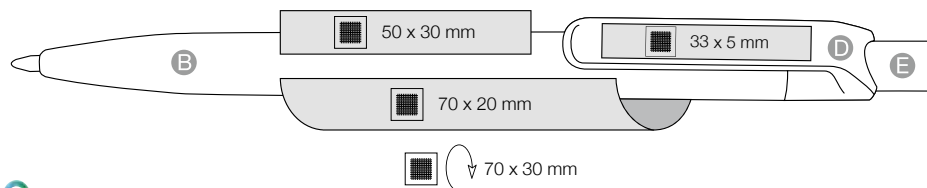

mix & match colors

1. B
   D
   E
   0003
   3210
   3505
   3547
   3609
   3634
   3630
   3806
   3903
   4333
   4303
   4110
   4127
   4031