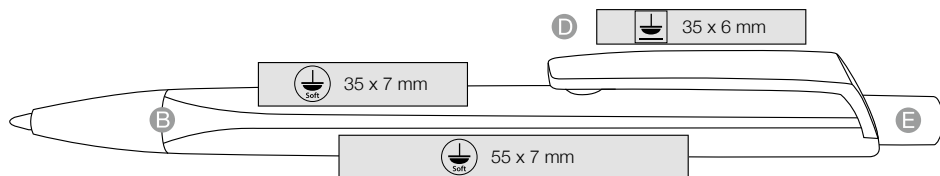

mix & match colors

B	0200	0601	1300	1302	1101	1001	1400	1500									
D E	0003	3210	3505	3547	3609	3634	3630	3806	3903	4333	4303	4110	4127	4031	4070	4044	4507