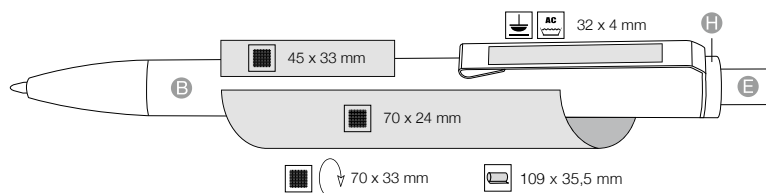

B E H 0003 3210 3505 3547 3609 3634 3630 3806 3903 4333 4303 4110 4127 4031 4070 4044 4507