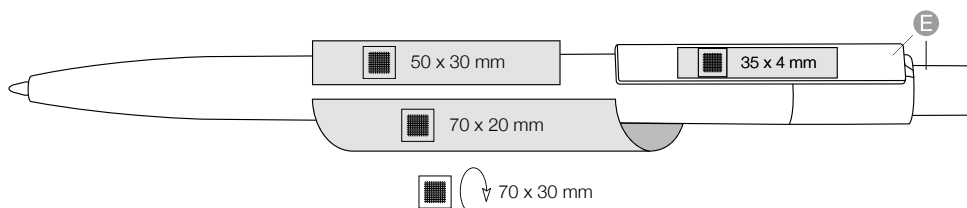

- E 0003
- 3210
- 3505
- 3547
- 3609
- 3634
- 3630
- 3806
- 3903
- 4333
- 4303
- 4110
- 4127
- 4031
- 4070
- 4044
- 4507