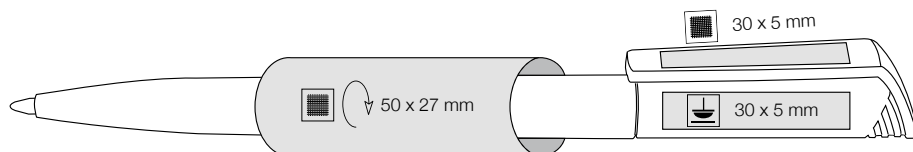

3100 3230 3609 3630 4303 4031 4507