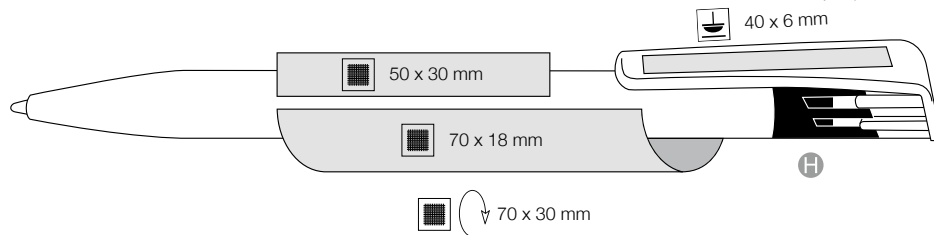

500 pcs.  
5,3 kg

Made in Germany

Jogger

Pencil Option

- H 3100
- 3210
- 3505
- 3521
- 3609
- 3634
- 3806
- 4031
- 4020
- 4110
- 4127
- 3917
- 4303
- 4324
- 4333
- 4408
- 0419

ECO LINE

1300 Azure-Blue

1001 Mint-Green