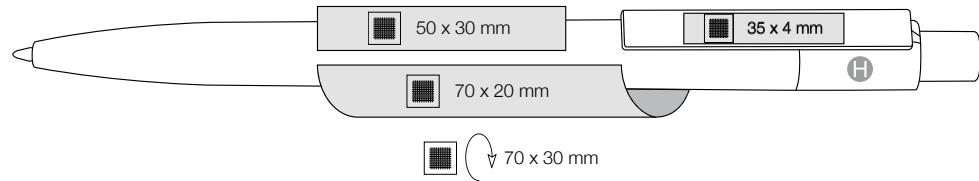

- H 0003
- 3210
- 3505
- 3547
- 3609
- 3634
- 3630
- 3806
- 3903
- 4333
- 4303
- 4110
- 4127
- 4031
- 4070
- 4044
- 4507