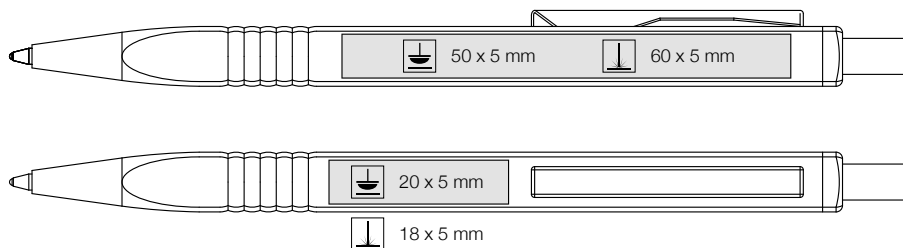

[fra]
Stylo-bille rétractable mince de forme rectangulaire ergonomique, Livrable en 4 couleurs
Corps en aluminium, coloré, laqué
Mine géante bleue
Etuis adéquats: 56.4153, 56.4155, 56.6101, 56.4133, 56.7018

[esp]
Diseño ergonómico triangular
Cuerpo de aluminio, disponible en 4 colores
Escritura azul
Estuches adecuados: 56.4153, 56.4155, 56.6101, 56.4133, 56.7018

[ita]
Penna a sfera a pulsante SLIM con una forma ergonomica triangolare. Disponibile in 4 colori
Corpo in ottone laccato.
Refill gigante inchiostro blu, astucci a scelta: 56.4153, 56.4155, 56.6101, 56.4133, 56.7018

[pl]
Smukły długopis o ergonomicznym trójkątnym kształcie, dostępny w 4 kolorach, mosiężny lakierowany korpus, pojemny niebieskopiszący wkład, model pasuje do etui: 56.4153, 56.4155, 56.6101, 56.4133, 56.7018

[cz]
Tenké tiskací kuličkové pero v ergonomicky trojhranném provedení. Výběr ze 4 barev
Mosazný povrch, barevně lakovaný, Modře píšící velkoobjemová náplň, Vhodná pouzdra: 56.4153, 56.4155, 56.6101, 56.4133, 56.7018

[rus]
Тонкая шариковая ручка с нажимным механизмом. Эргономичная треугольная форма корпуса. 4 возможных цвета корпуса. Лакированный цветной латунный корпус. Объемный синий стержень. Подходящие футляры: 56.4153, 56.4155, 56.6101, 56.4133, 56.7018

500 pcs.
10,0 kg

Ritter Global

Budget