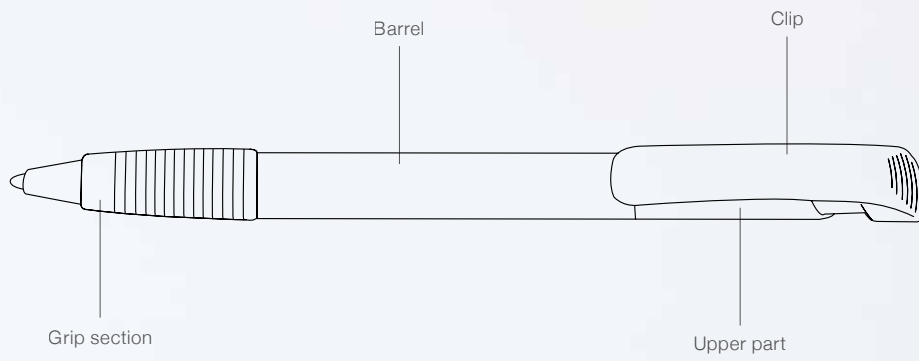

*Diagram shows all the color possibilities for the Soft Clear Frozen. Also see page 71.