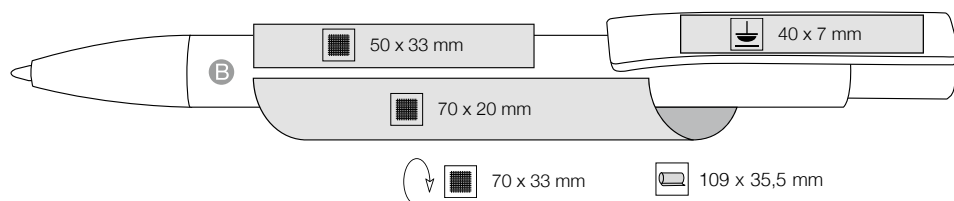

B 0101 0200 0601 1300 1302 1101 4076 1001 1400 1500