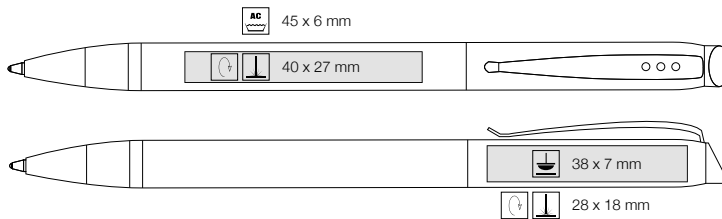

500 pcs.
10,6 kg

Ritter Global

Budget

[deu]

Drehmechanik, Grau lackiertes Ober- und Unterteil
Material: Messing verchromt und lackiert
Passende Etuis: 56.4155, 56.7018, 56.4133, 56.6101 (siehe Seite 155)

[eng]

Twist mechanism, Grey lacquered upper- and tip, Suitable boxes: 56.4155, 56.7018, 56.4133, 56.6101 (page 155)

[fra]

Mécanisme rotatif, Partie supér. et embout gris laqué, Matériel: laiton chromé et laqué, Etuis: 56.4155, 56.7018, 56.4133, 56.6101 (voir page 155)

[esp]

Apertura giratoria, Estuches adecuados: 56.4155, 56.7018, 56.4133, 56.6101 (Véase en página 155)

[ita]

Penna tutta di metallo, cappuccio laccato grigio, Meccanismo a torsione, Astucci: Art. 56.4155, 56.7018, 56.4113, 56.4133, 56.6101 (vedi pag. 155)

[pl]

Obrotowy mechanizm załączania, lakierowana na kolor szary część górna i dolna, materiał: mosiądz chromowany i lakierowany, model pasuje do etui: 56.4155, 56.7018, 56.4133, 56.6101

[cz]

Otočný mechanismus, Šedé lakování horní a spodní části, Vhodná pouzdra: 56.4155, 56.7018, 56.4133, 56.6101 (viz. strana 155)

[rus]

Поворотный механизм, Детали корпуса покрыты серым лаком, Подходящие футляры: 56.4155, 56.7018, 56.4133, 56.6101 (см. стр. 155).

Shine 65000

500 pcs.
9,0 kg

Ritter Global

Budget

[deu]

Preiswerter Metallkugelschreiber im schlanken Design, Messing mit verchromter Oberfläche
Passende Etuis: 56.4155, 56.7018, 56.4133, 56.6101 (siehe Seite 155)

[eng]

NICE-PRICE item in slim design, Suitable boxes: 56.4155, 56.7018, 56.4133, 56.6101 (page 155)

[fra]

Stylo avantageux mince, forme classique en laiton chromé, Etuis: 56.4155, 56.7018, 56.4133, 56.6101 (voir page 155)

[esp]

Precio económico, Diseño clásico, Estuches adecuados: 56.4155, 56.7018, 56.4133, 56.6101 (Véase en página 155)