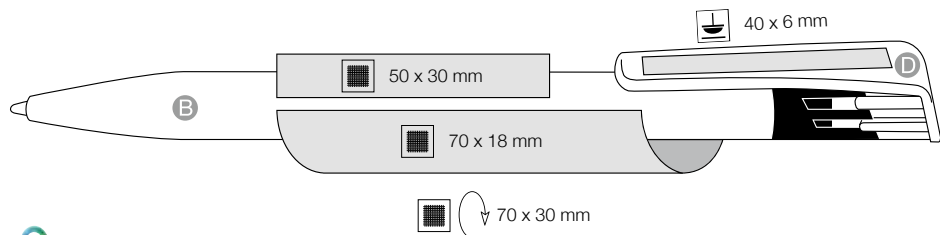

mix & match colors

- B
- D
- 3100
- 3210
- 3505
- 3521
- 3609
- 3634
- 3806
- 4031
- 4110
- 3917
- 4324
- 4333
- 4408
- 0419