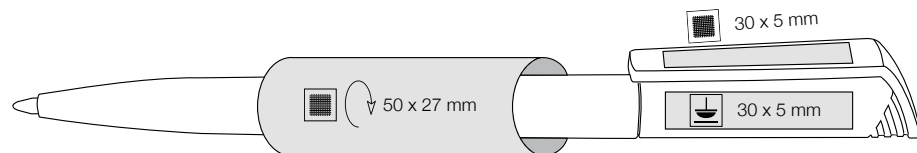

[deu]

Schlanker Kugelschreiber mit Drehmechanik
Gehäuse silber lackiert
Budget Großraummine
Super Preis-Leistungs-Verhältnis

[eng]

Slim, Silver lacquered ballpoint pen
Retractable, twist action
Budget large capacity refill
Great for give-aways

[fra]

Stylo mince avec système rotatif
Corps en plastique lacqué argent
Mine géante haute qualité
Surfaces de marquage importantes
Excellent rapport qualité/prix

[esp]

Bolígrafo delgado
Cuerpo color plata
Mecánica giratoria
Carga BUDGET de larga duración
Calidad/Precio excelente

[ita]

Penna a sfera slim laccata argento
Meccanismo a torsione
Refill Budget
Campione di incassi nel rapporto qualità prezzo!

[pl]

Smukły lakierowany na srebrno długopis, obrotowy mechanizm załączania, pojemny wkład BUDGET, idealny do masowych nakładów. Doskonała jakość za niską cenę!

[cz]

Štíhlé kuličkové pero
Stříbrně lakované
Otočný mechanismus
Velkoobjemová náplň
Super výhodná cena

[rus]

Серебристое лаковое покрытие, поворотный механизм. Недорогой объемный стержень с синей пастой. Отличное предложение для промо-акций. Великолепное соотношение цены и качества!

1000 pcs.
9,5 kg

Ritter Global

Budget