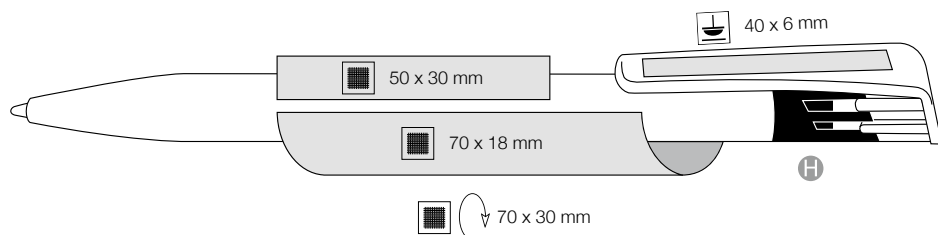

- H 3100
- 3210
- 3505
- 3521
- 3609
- 3634
- 3806
- 4031
- 4110
- 4127
- 3917
- 4324
- 4333
- 4408
- 0419