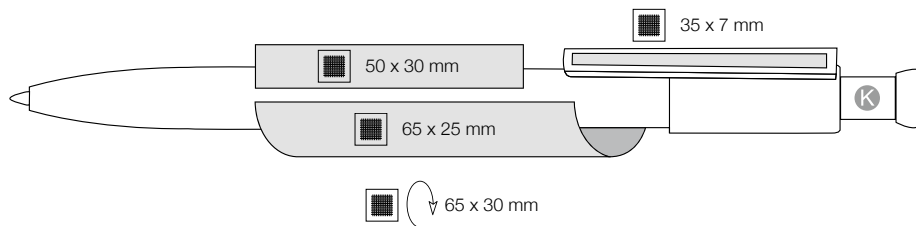

ECO LINE
90% Nature

[deu]

Zu 90% aus nachwachsenden, biologisch abbaubaren Werkstoffen, Drücker aus ABS-Kunststoff in Frozen-Optik, Große Druckflächen auf Schaft und Clip, Qualitätsmine JOGGER
Aufgrund des Naturmaterials sind Farbschwankungen bei Schaft und Clip möglich!

[eng]

90% made from regrowing, compostable materials, Pusher made in frozen optic ABS plastic
Large print areas on barrel and clip
Quality refill JOGGER
(Due to the characteristics of the material, slight colour variations are to be accepted),

[fra]

Fabriqu     90%   partir de mati res premi res, r g n r es et compost es. Grandes surfaces de marquage sur corps et clip. Mine de qualit  JOGGER, (du fait de la particularit  de la mati re, tenir compte de l g res variations de couleurs du corps et du clip!)

[esp]

90% de materiales renovables, biodegradable, Pulsador de pl stico ABS,  ptica helada, Grandes superficies de impresi n en clip y cuerpo, Carga de calidad Jogger. (Por la particularidad del material pueden existir peque as variaciones de color sobre la superficie)

[ita]

Prodotta fino al 90% di materiali compostabili, Pulsante in ABS in colori frozen, Grandi campi di stampa su clip e corpo, Refill di qualit  JOGGER, blu (La tonalit  del corpo e della clip pu  variare a seconda delle materie)

[pl]

Do 90% z ekologicznego, wt rnego surowca, Przycisk z tworzywa ABS o wyko czeniu szronionym, Du a powierzchnia pod nadruk na korpusie i klipie, Wysokiej jako ci wk ad JOGGER, (Z powodu naturalnego tworzywa mo liwe ma e odstepstwa w kolorystyce)

[cz]