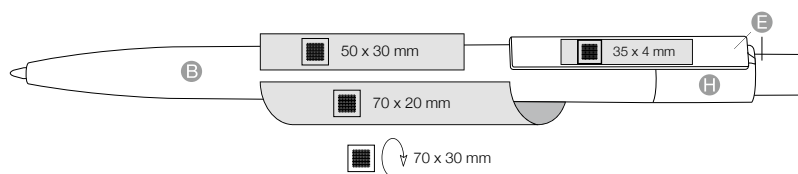

0306 Ivory / 0306 Ivory / 1369 Powder-Blue

1369 Powder-Blue / 0642 Coral / 1369 Powder-Blue

0422 Sienna / 1369 Powder-Blue / 0642 Coral

500 pcs.  
4,4 kg

Made in Germany

● ● Jogger Soft

Pencil Option

B	0101	0306	0200	0201	0601	0642	0810	1300	1369	1302	1101	4076	1001	1400	1407	0422	1500					
E	H	0101	0306	0200	0201	0501	0601	0642	0800	0810	0903	1300	1301	1369	1302	1101	4076	1001	1400	1407	0422	1500