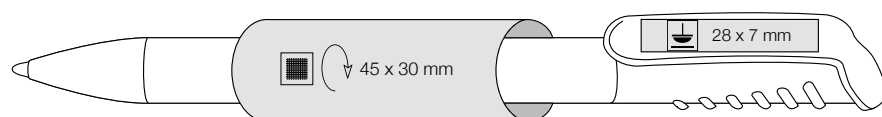

3100 3229 3521 3609 4408 4303 4031