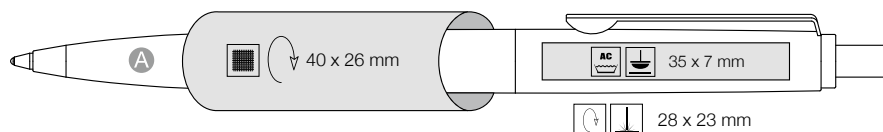

28 x 23 mm

A 0101 0200 0601 0604 1301 1305 1002 1500 4333