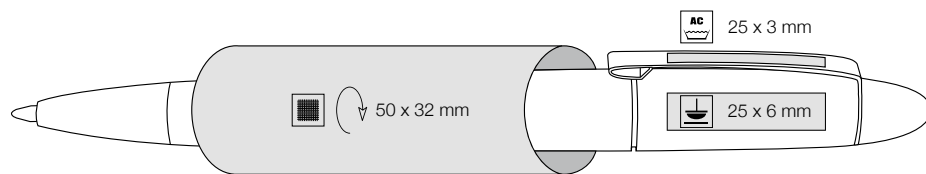

3229 3521 3609 3630 3937 4303 4070 4031 4507