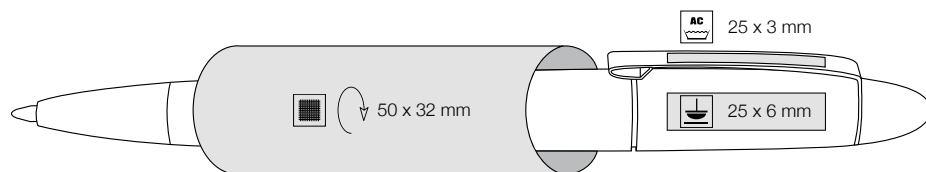

0101 0241 0601 1302 1500