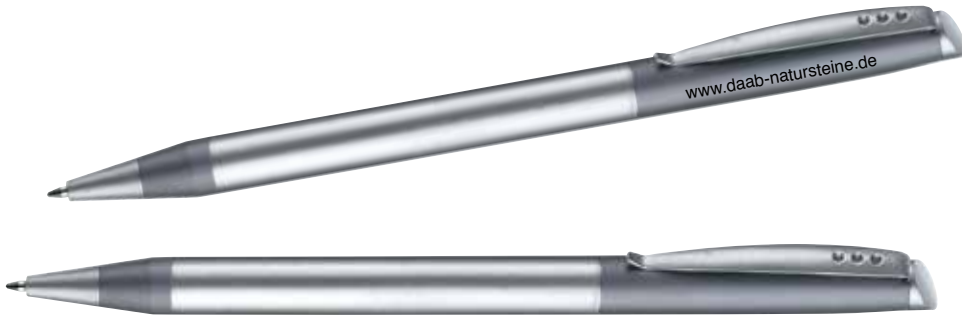

500 pcs.
10,6 kg

Ritter Global

Budget