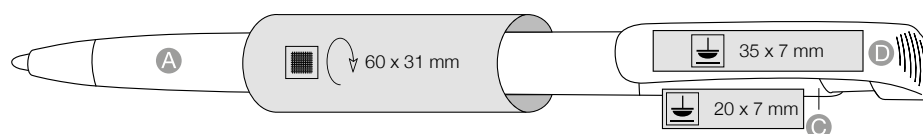

PŘEDNOSTI

Made in Germany

Stavebnice pera: Poskládejte si barevně pero dle vašeho přání

Lesklé neprůhledné pero s poniklovanou špičkou

S kvalitní švýcarskou náplní Marathon – 2500 m psaní!

TIP:

Chcete zvýšit životnost psaní vašeho reklamního pera? Za příplatek lze pera dodat se švýcarskou náplní ULTRA – 6000 m psaní!

mix & match colors

D	0101	0200	0201	0501	0601	0800	0903	1300	1301	1302	1101	4076	1001	1400	1500
A C	0101	0200			0601			1300		1302	1101	4076	1001	1400	1500

500 szt.
29 x 24 x 23 cm
5,0 kg