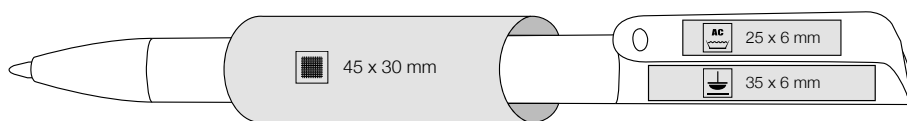

## PŘEDNOSTI

Ritter Global

Pero s otočným mechanismem, v transparentních barvách

Kovová špička a klip

Na kovový klip lze laserové gravírování nebo chemické leptání

S náplní Budget modře písčící

**TIP:**

Využijte velkou plochu k potisku a ušetřte při rotačním sítotisku po obvodu pera – počítá se počet barev potisku a ne motivů.