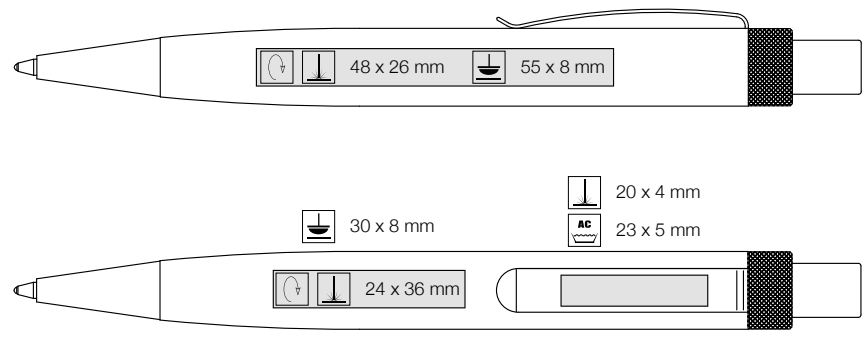

PŘEDNOSTI

Kovové tiskací kuličkové pero s barevně lakovaným tělem

Doplňky stříbrné matné

Při laserovém gravírování je podklad hliníkového těla stříbrný matný

Modře píšící velkoobjemová kovová náplň Budget

TIP:

Na pera lze tamponový tisk a i rotační laserové gravírování.

500 szt.
40 x 20 x 30 cm
12,0 kg