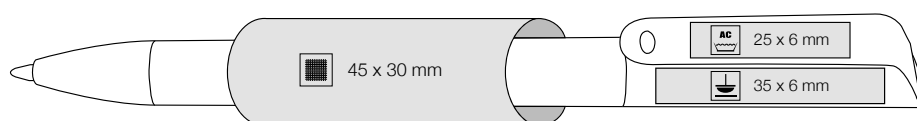

PŘEDNOSTI

Ritter Global

Pero s otočným mechanismem, v neprůhledných barvách

Kovová špička a klip

Na kovový klip lze laserové gravírování nebo chemické leptání

S náplní Budget modře píšící

TIP:

Na požádání vám zdarma zašleme vzorek pera ve vámi vybrané barvě!

Budget

0101 0241 0601 1302 1500

500 szt.
29 x 24 x 23 cm
7,0 kg