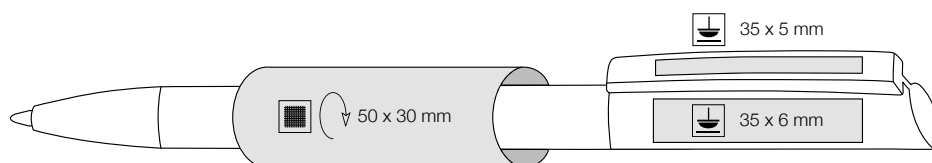

## PŘEDNOSTI

 Ritter Global

 Pero s otočným mechanismem, v transparentních barvách

 Kovová špička

 Také ve verzi 00123 v neprůhledných barvách

 S náplní Budget modře píšící

 **TIP:**

Na požádání vám zdarma zašleme vzorek pera ve vámi vybrané barvě!