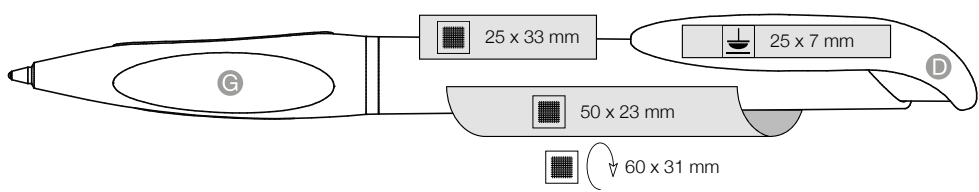

PŘEDNOSTI

Made in Germany

mix & match Stavebnice pera: Poskládejte si barevně pero dle vašich představ

Kvalitní tiskací kuličkové pero s inovativně řešenou spodní částí a lesklým klipem. Špička pera se třemi gumovými uchopovacími plochami pro perfektní psaní.

S kvalitní náplní Marathon Soft pro příjemné hladké psaní

TIP:

Mix & Match+: Od 5.000 kusů dodáváme špičku pera s pogumovanými částmi i v ostatních našich standardních barvách – na požádání!

mix & match colors

D	0101	0200	0601	1301	1300	1302	1101	1001	1400	1500
G	0200	0601	1301	1300	1302	1101	1001	1400	1500	

500 szt.
29 x 24 x 23 cm
5,8 kg