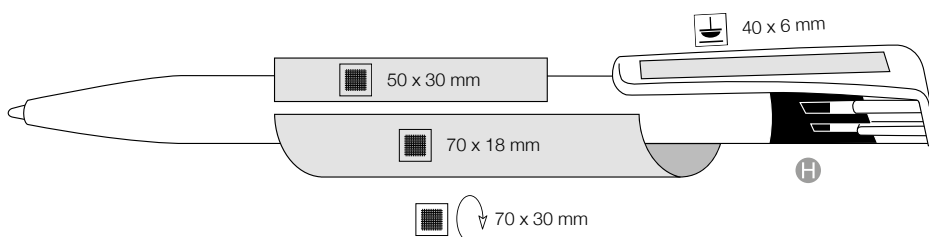

PŘEDNOSTI

Made in Germany

Navrhnete si požadovaný model dle Vašeho přání

Pero z 80% (tělo a klip) z biologicky odbouratelného a kompostovatelného materiálu (acetátu celulózy)

Prostřední díl z ABS plastu ve více barvách

S kvalitní švýcarskou náplní x-20 Jogger - 2000m psaní!

DIN certifikace na Bio-materiál

TIP:

Využijte velkou plochu k potisku a uspořte při rotačním síťotisku po obvodu pera – počítá se počet barev potisku a ne motivů.

Jogger

500 szt.
29 x 24 x 23 cm
5,5 kg