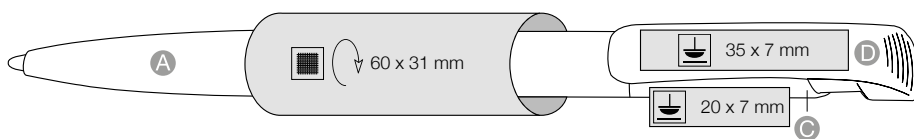

mix & match colors

A	C	D	0003	3210	3505	3521	3609	3634	3630	3806	3903	4333	4303	4110	4127	4031
			4070	4044	4507											

500 szt.
29 x 24 x 23 cm
5,5 kg