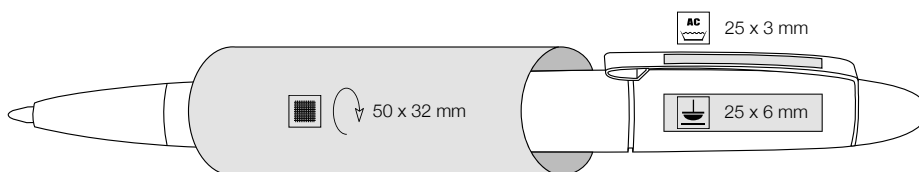

## PŘEDNOSTI

Ritter Global

Zajímavé pero s otočným mechanismem, v transparentních barvách

Kovová špička a klip

S náplní Budget modře píšící

**TIP:**

Využijte velkou plochu k potisku a uspořte při rotačním sítotisku po obvodu pera – počítá se počet barev potisku a ne motivů.