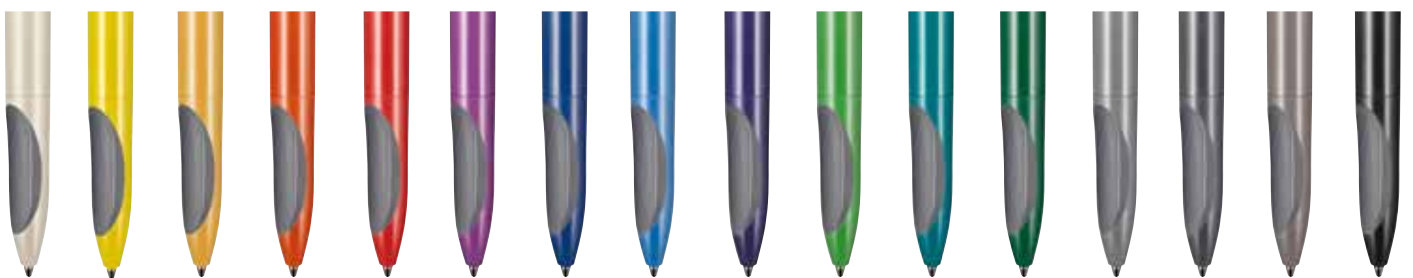

mix & match colors

- A
- C
- D
- E
- H
- 0306
- 0200
- 0201
- 0601
- 0642
- 0810
- 1300
- 1369
- 1302
- 1101
- 4076
- 1001
- 1400
- 1407
- 0422
- 1500

500 szt.
29 x 24 x 23 cm
5,5 kg