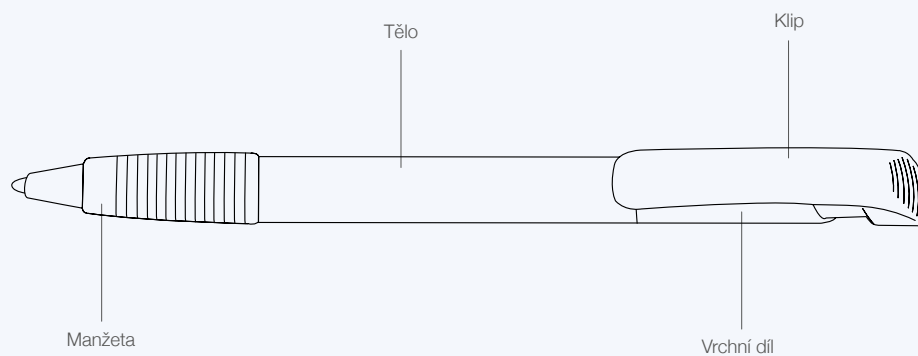

„Schéma zobrazuje všechny možnosti dílů a barvy pro model Soft Clear Frozen. Viz.strana 107.“