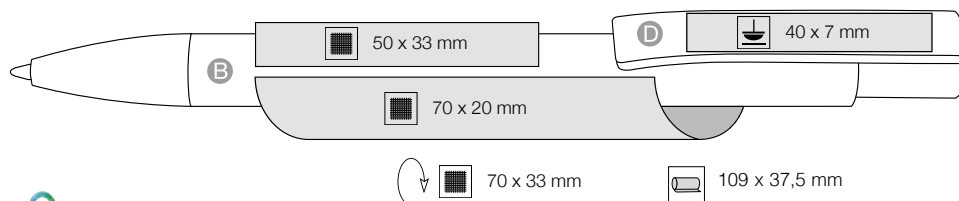

mix & match colors

- B D 0003
- 3210
- 3505
- 3547
- 3609
- 3634
- 3630
- 3806
- 3903
- 4333
- 4303
- 4110
- 4127
- 4031
- 4070
- 4044
- 4507

500 szt.
29 x 24 x 23 cm
9,5 kg