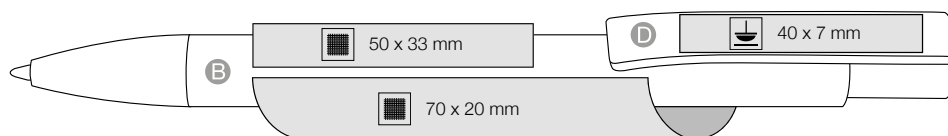

PŘEDNOSTI

Made in Germany

Stavebnice pera: Poskládejte si barevně pero dle vašeho přání

Pero v lesklých neprůhledných barvách. Kovová těžká špička zdůrazňuje kvalitu pera

S kvalitní švýcarskou velkoobjemovou náplní ULTRA s délkou psaní 6000 m

TIP:

Vyzkoušejte si na našich webových stránkách Penbuilder-
Stavebnici per a poskládejte si barevně pero i s umístěním loga
dle Vašich představ!

mix & match colors

B	0101	0200	0601	1300	1302	1101	4076	1001	1400	1500					
D	0101	0200	0201	0501	0601	0800	0903	1300	1301	1302	1101	4076	1001	1400	1500

500 szt.
29 x 24 x 23 cm
9,5 kg