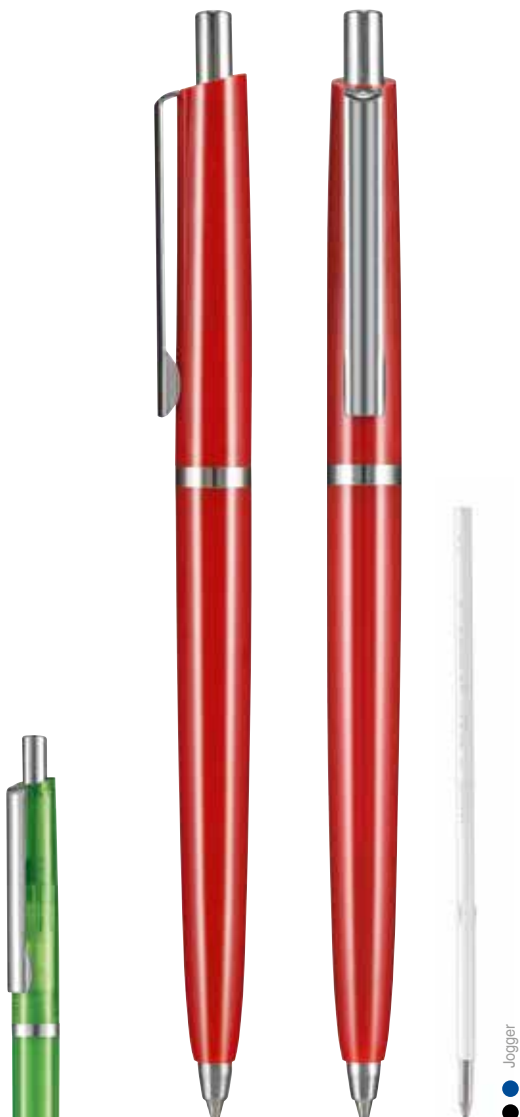

TIP:

Vyzkoušejte si na našich webových stránkách Penbuilder–Stavebnici per a poskládejte si barevně pero i s umístěním loga dle Vašich představ!

New Basic 19300

mix &amp; match colors

A D K 0101 0200 0201 0501 0601 0800 0903 1300 1301 1302 1101 1001 1400 1500

1.000 szt.  
46 x 28 x 14 cm  
7,5 kg

Classic Transparent 11711