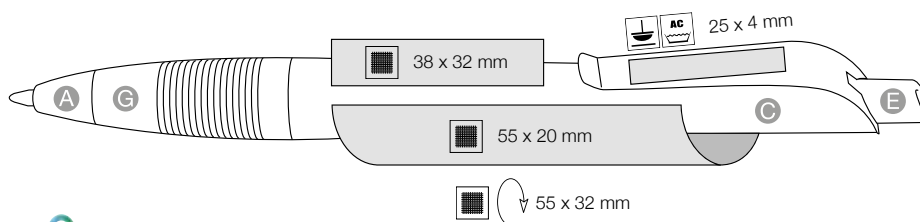

mix & match colors

E	G	0200	0501	0601	0800	0903	1300	1301	1302	1101	1001	1400	1500
A	C	0101	0200	0601			1300		1302	1101	1001	1400	1500

500 szt.
29 x 24 x 23 cm
5,5 kg