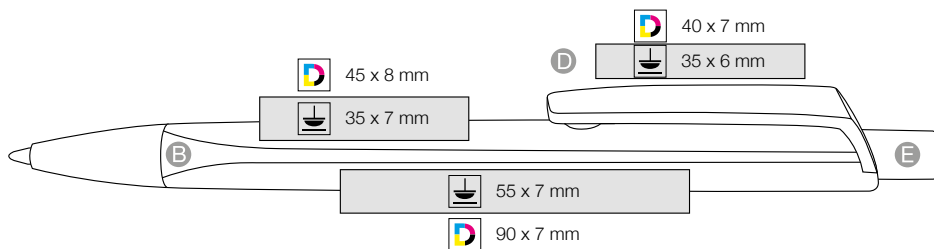

500 szt.
29 x 24 x 23 cm
8,0 kg

mix & match colors

B	0101	0200	0601	1300	1302	1101	4076	1001	1400	1500					
D E	0101	0200	0201	0501	0601	0800	0903	1300	1301	1302	1101	4076	1001	1400	1500