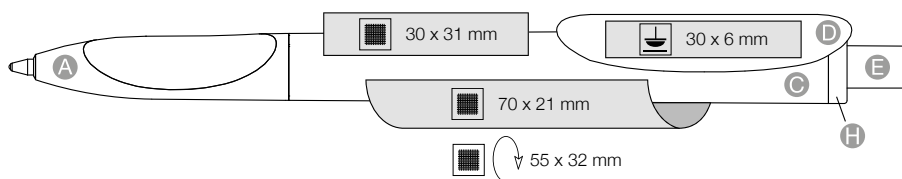

Velká plocha k potisku na těle i klipu

S kvalitní náplní Marathon Soft pro příjemné hladké psaní

TIP:

Za příplatek lze dodat pera i s velkokapacitní náplní ULTRA Soft s délkou psaní 4000 m. Prodlužte si životnost pera s touto náplní!