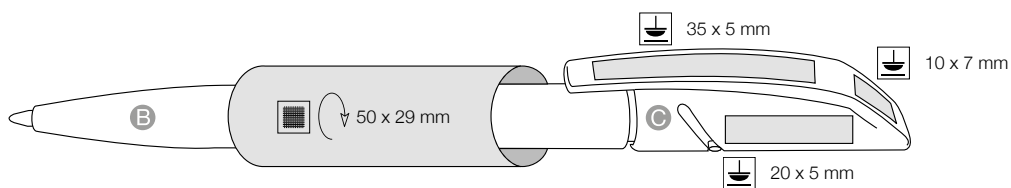

mix & match colors

- B C
- 3100
- 3210
- 3505
- 3521
- 3609
- 3634
- 3806
- 3917
- 4333
- 4303
- 4110
- 4127
- 4031
- 4408
- 0419

500 szt.
29 x 24 x 23 cm
5,0 kg