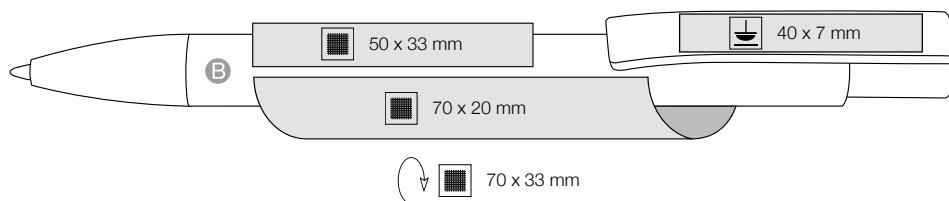

500 szt.
29 x 24 x 23 cm
9,5 kg

B	0003	3210	3505	3547	3609	3634	3630	3806	3903	4333	4303	4110	4127	4031
	4070	4044	4507											
	0101	0200	0601	1300	1302	1101	4076	1001	1400	1500