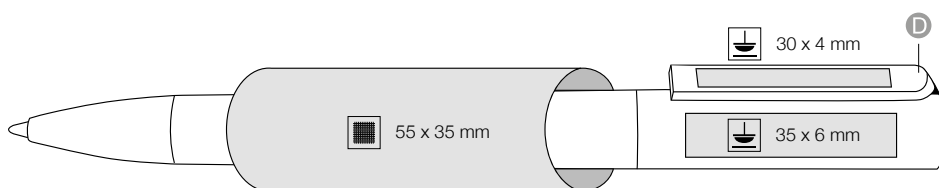

## PŘEDNOSTI

 Ritter Global

Pero s otočným mechanismem v bílém nebo černém provedení

Náplň Budget modře písíci

**TIP:**

Využijte velkou plochu k potisku a ušetřete při rotačním síťotisku po obvodu pera – počítá se počet barev potisku a ne motivů.