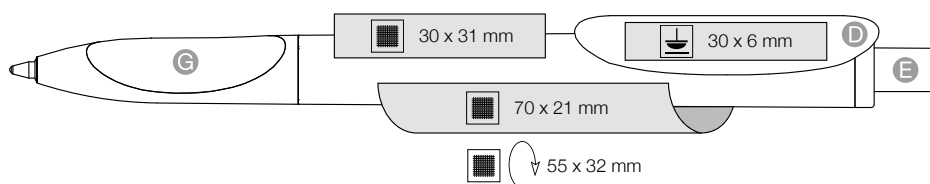

500 szt.
29 x 24 x 23 cm
5,5 kg

mix & match colors

D	E	0101	0200	0601	1301	1300	1302	1101	1001	1400	1500
G			0200	0601	1301	1300	1302	1101	1001	1400	1500