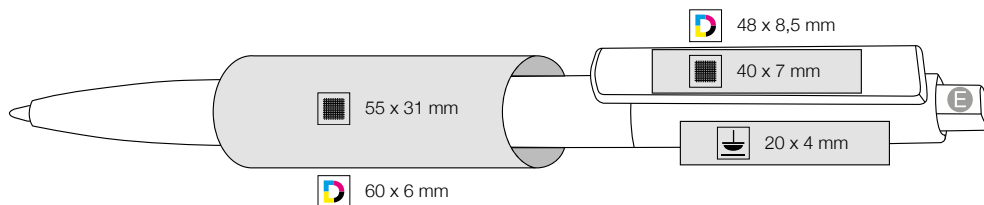

**TIP:** Na bílý klip lze realizovat digitální vícebarevný potisk vašeho loga nebo jiného motivu. Vynikne i tisk obrázků s barevnými přechody!

500 szt.  
29 x 24 x 23 cm  
5,5 kg

**mix & match colors**

- E 0003
- 3210
- 3505
- 3547
- 3609
- 3634
- 3630
- 3806
- 3903
- 4333
- 4303
- 4110
- 4127
- 4031
- 4070
- 4044
- 4507