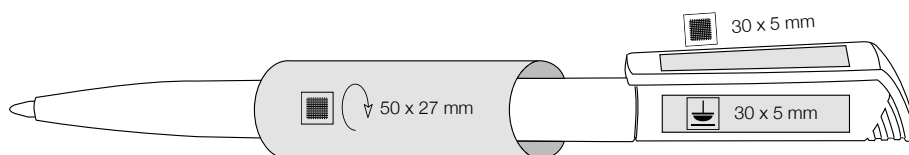

## PŘEDNOSTI

 Ritter Global

Otočné kuličkové pero stříbrně lakované

Za dobrou cenu

S náplní Budget

**TIP:**

Na tělo lze tisknout rotačním sítotiskem - vyzkoušejte si na našich webových stránkách Penbuilder–Stavebnici per per umístěním loga dle Vašich představ!