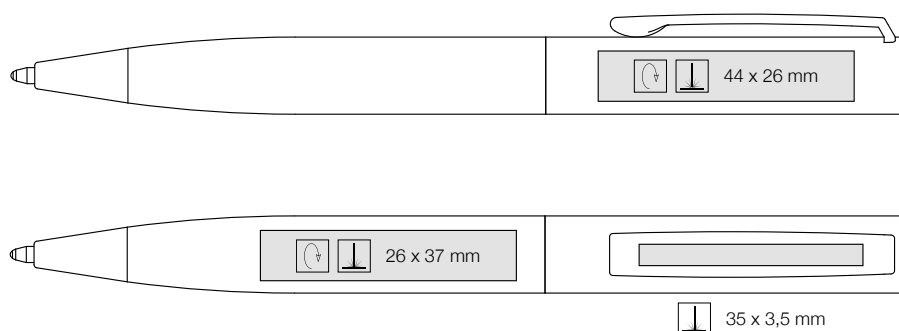

50 szt.
29 x 24 x 23 cm
6,0 kg