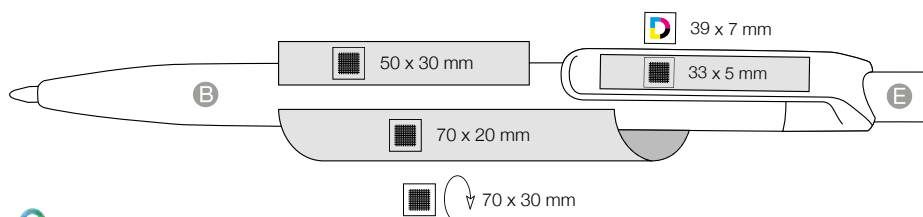

mix & match colors

- B E 0003
- 3210
- 3505
- 3547
- 3609
- 3634
- 3630
- 3806
- 3903
- 4333
- 4303
- 4110
- 4127
- 4031
- 4070
- 4044
- 4507

500 szt.
29 x 24 x 23 cm
5,0 kg