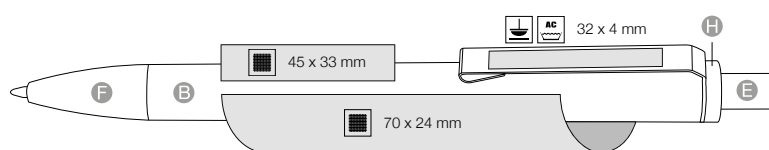

Matný kovový klip

S kvalitní švýcarskou velkoobjemovou náplní ULTRA Soft s délkou psaní 4000 m

TIP:

Na požádání vám zdarma zašleme vzorek pera se soft-touch úpravou ve vámi vybrané barvě

mix & match colors