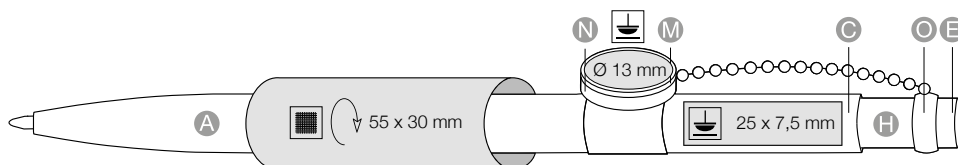

320 szt.
34 x 34 x 18 cm
5,9 kg

mix & match colors

E	H	M	N	O	0101	0200	0201	0501	0601	0800	0903	1300	1301	1302	1101	1001	1400	1500
A	C				0101	0200			0601			1300		1302	1101	1001	1400	1500