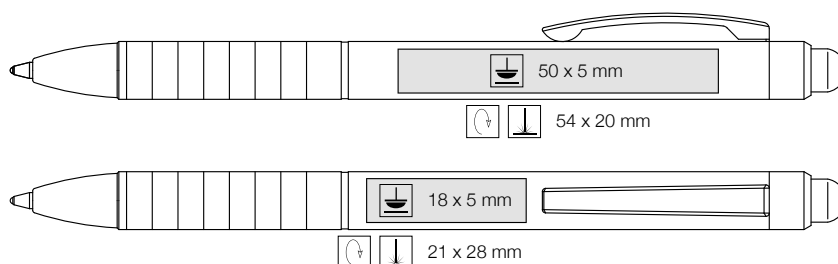

500 szt.
29 x 24 x 23 cm
8,0 kg