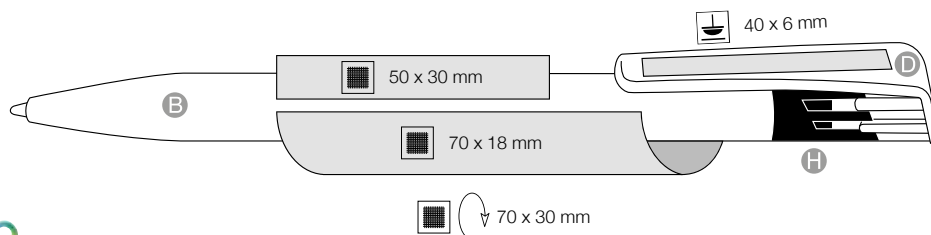

PŘEDNOSTI

Made in Germany

Poskládejte si barevně pero dle vašeho přání

Pero v neprůhledných barvách se zajímavě řešeným prostředním dílem. Lze i ve variantě 10070 ve frozen provedení.

S kvalitní švýcarskou náplní x-20 Jogger - 2000m psaní!

TIP:

Ve stavebnici per si můžete vybrat jinou než standardní náplň, například Jogger Soft pro hladké psaní – za příplatek.

Jogger

All-Star Frozen 10070

mix & match colors

H	3100	3210	3505	3521	3609	3634	3806	3917	4333	4324	4110	4127	4031	4020	4408	0419
B	D	0101	0200	0601	1300	1302	1101	1001	1400	1500						

500 szt.
29 x 24 x 23 cm
5,0 kg