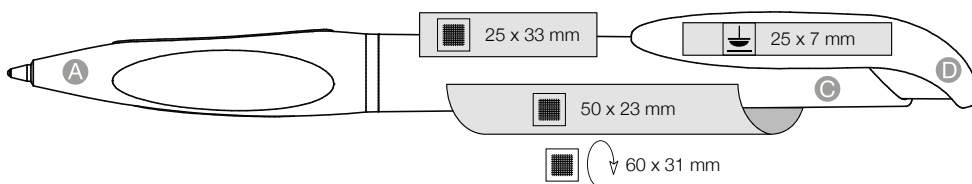

mix & match colors

- A
- C
- D
- 0306
- 0200
- 0201
- 0601
- 0642
- 0810
- 1300
- 1369
- 1302
- 1101
- 4076
- 1001
- 1400
- 1407
- 0422
- 1500

500 szt.
29 x 24 x 23 cm
5,8 kg