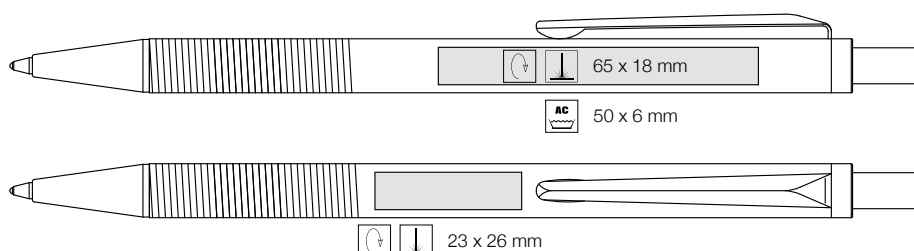

## PŘEDNOSTI

 Ritter Global

Kvalitní tenké kovové pero

Z nerezové oceli – doplňky stříbrné lesklé

Modře píšící velkoobjemová kovová náplň Budget

**TIP:**

Hygienická a korozivzdorná nerezová ocel – to je přednost a kvalita tohoto pera, navíc podtrhnutá skvělým designem!