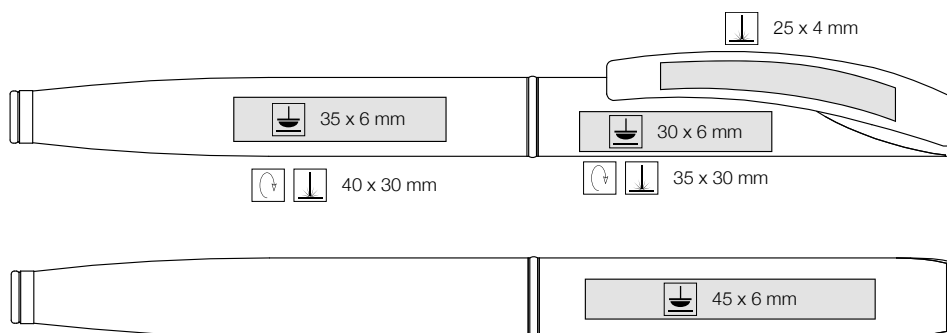

500 szt.
29 x 24 x 23 cm
11,0 kg

METAL

NEW