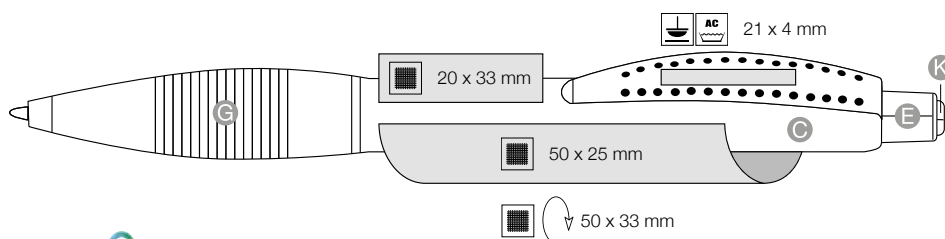

500 szt.
29 x 24 x 23 cm
7,0 kg