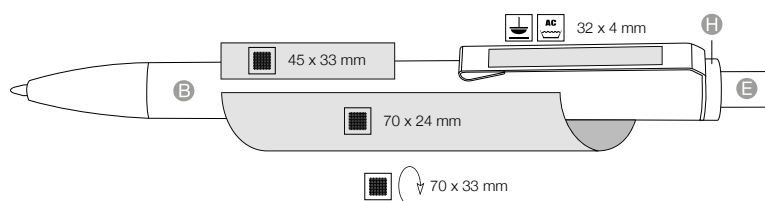

S kvalitní švýcarskou velkoobjemovou náplní ULTRA Soft s délkou psaní 4000 m

Exos M 07602

Ultra Soft

TIP:

Využijte velkou plochu k potisku a ušetřete při rotačním sítotisku po obvodu pera – počítá se počet barev potisku a ne motivů. Lze i tzv. digitální foliotisk (u této technologie jsou možné drobné barevné odchylky a odlišnosti od návrhu)