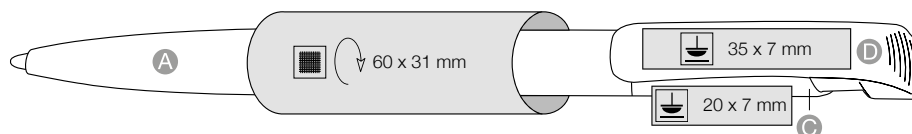

500 SZT.
29 x 24 x 23 CM
5,5 KG

mix & match colors

D	0101	0200	0201	0501	0601	0800	0903	1300	1301	1302	1101	4076	1001	1400	1500
A C	0101	0200			0601			1300		1302	1101	4076	1001	1400	1500
D	0003	3210	3505	3521	3609	3634	3630	3806	3903	4333	4303	4110	4127	4031	
		4070	4044	4507