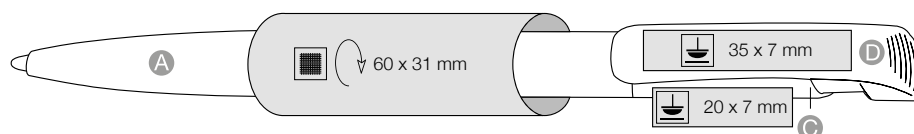

Vyzkoušejte si na našich webových stránkách Penbuilder-  
Stavebnici per a poskládejte si barevně pero i s umístěním loga  
dle Vašich představ!

mix & match colors

D	0101	0200	0201	0501	0601	0800	0903	1300	1301	1302	1101	4076	1001	1400	1500
A C	0101	0200			0601			1300		1302	1101	4076	1001	1400	1500