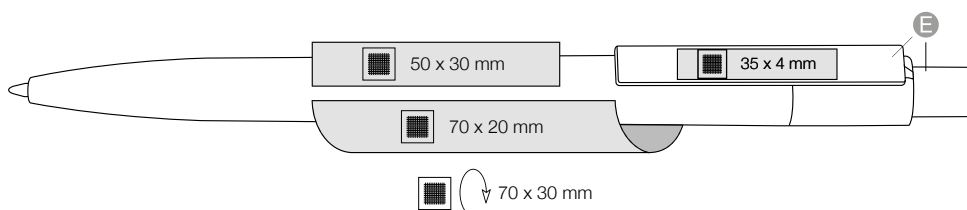

PŘEDNOSTI

Made in Germany

Navrhněte si požadovaný model dle Vašeho přání

Lesklé neprůhledné pero s transparentním klipem. Lze i ve verzi 48700 s transparentním prostředním dílem a také hlavně ve verzi 08700 pero celé neprůhledné s velkým výběrem barev jednotlivých dílů pera

S kvalitní švýcarskou náplní x-20 Jogger Soft pro hladké psaní!

TIP:

Od 10.000 ks vyrobíme dle vašeho přání kuličkové pero ve speciální barvě buď v Pantone nebo HKS* – na požádání za příplatek!