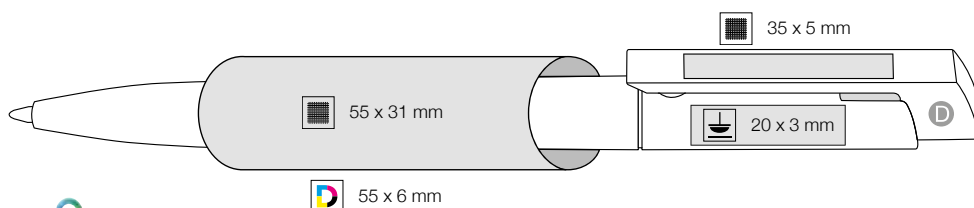

500 szt.
29 x 24 x 23 cm
5,0 kg

mix & match colors

- D 0003
- 3210
- 3505
- 3547
- 3609
- 3634
- 3630
- 3806
- 3903
- 4333
- 4303
- 4110
- 4127
- 4031
- 4070
- 4044
- 4507