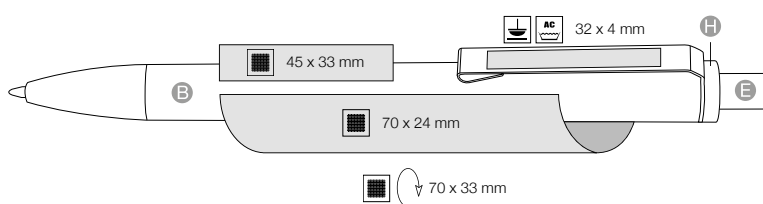

Kovová špička a klip

S kvalitní švýcarskou velkoobjemovou náplní ULTRA Soft s délkou psaní 4000 m

TIP:

Posoftované pero lze dodat i ve verzi EXOS SOFT M – se stříbrným tiskačem!

Ultra Soft

07603 Exos Soft M