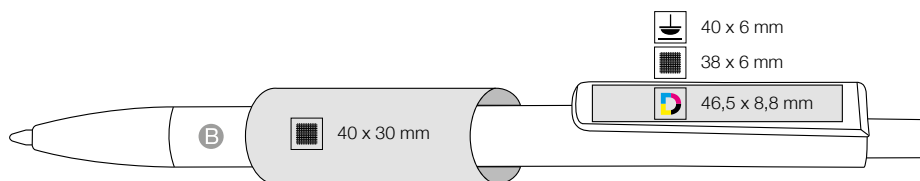

500 szt.
29 x 24 x 23 cm
4 kg

B 0101 1302 0422 1407 1500