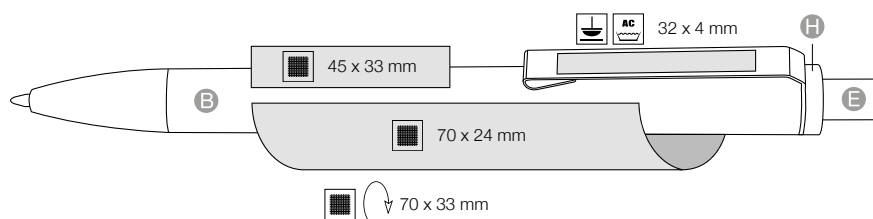

PŘEDNOSTI

Made in Germany

Stavebnice pera: PPoskládejte si barevně pero dle vašeho přání

Kovový klip a špička. Pero v transparentních barvách.

S kvalitní švýcarskou velkoobjemovou náplní ULTRA Soft s délkou psaní 4000 m

TIP:

Využijte velkou plochu k potisku a ušetřete při rotačním sítotisku po obvodu pera – počítá se počet barev potisku a ne motivů. Lze i tzv. digitální foliotisk (u této technologie jsou možné drobné barevné odchylky a odlišnosti od návrhu)