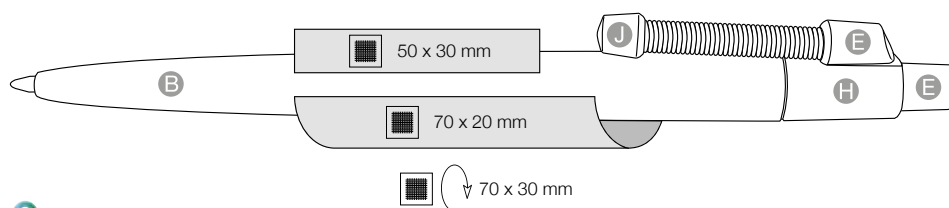

**TIP:**

Vyzkoušejte si náš originální ohebný pružinový klip. Toto pero je velmi oblíbené u technických profesí!

500 szt.  
29 x 24 x 23 cm  
6,0 kg

mix & match colors

E	H	J	0101	0200	0201	0501	0601	0800	0903	1300	1301	1302	1101	1001	1400	1500
B			0101	0200			0601			1300		1302	1101	1001	1400	1500