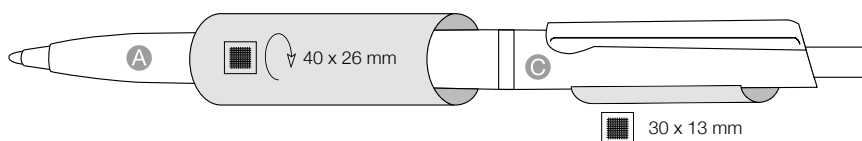

1000 szt.
29 x 24 x 23 cm
8,0 kg