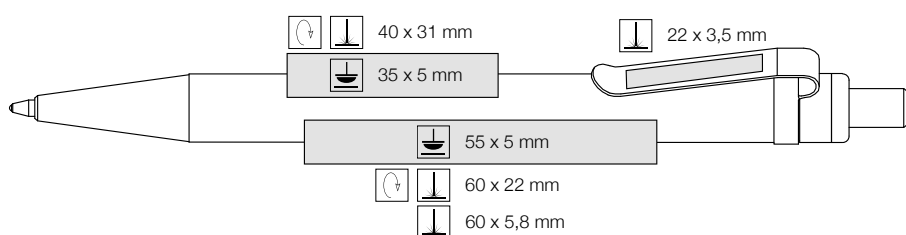

500 szt.
29 x 24 x 23 cm
11 kg