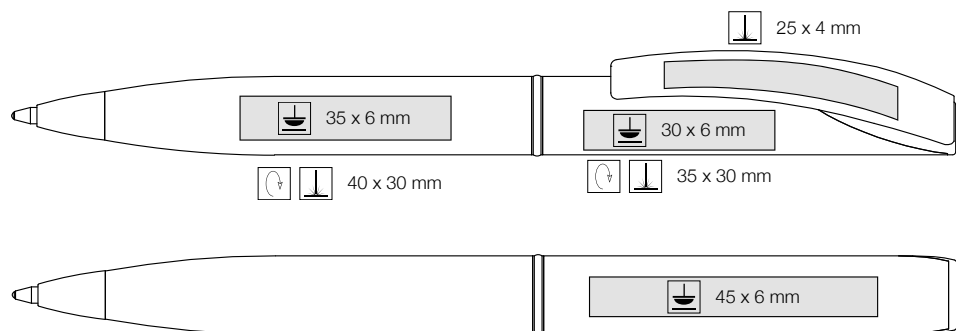

**TIP:**

V kombinaci Noble rollerball a Noble kuličkové pero lze dodat kvalitní SET.

500 szt.  
29 x 24 x 23 cm  
11,0 kg