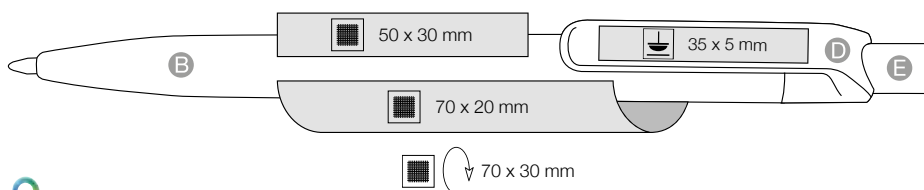

mix & match colors

B	0200	0601	1001	4076	1101	1300	1302	1400	1500							
D	E	0003	3210	3505	3547	3609	3634	3630	3806	3903	4333	4303	4110	4127	4031	4070
		4044	4507													

500 szt.
29 x 24 x 23 cm
5,0 kg