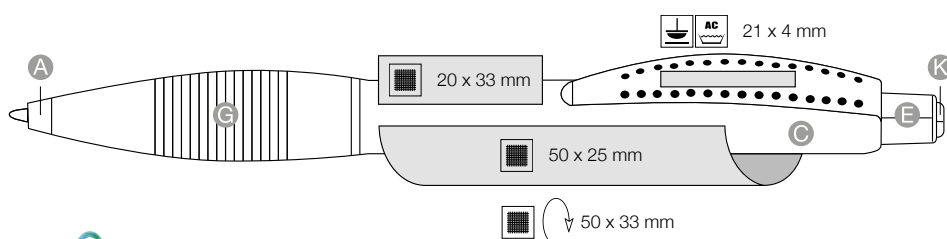

PŘEDNOSTI

Made in Germany

Stavebnice pera: Poskládejte si barevně pero dle vaší představy

Velká ergonomická gumová manžeta

Lesklý kovový klip děrovaný

S kvalitní švýcarskou náplní x-20 Jogger – 2000 m psaní!

TIP:

Chcete zvýšit životnost psaní vašeho reklamního pera? Za příplatek lze pera dodat se švýcarskou náplní ULTRA 6000 m psaní.

Jogger

mix & match colors

A	C	0101	0200	0601	1300	1302	1101	1001	1400	1500				
E	G	K	0200	0501	0601	0800	0903	1300	1301	1302	1101	1001	1400	1500

500 szt.
29 x 24 x 23 cm
7,0 kg