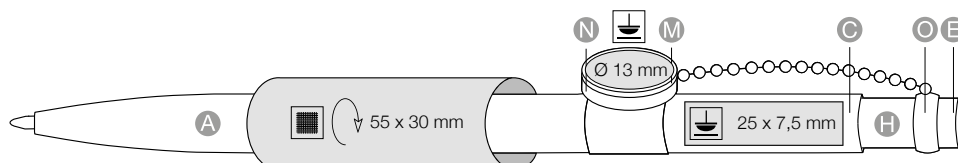

PŘEDNOSTI

Made in Germany

Poskládejte si barevně pero dle vaší představy

Originální pero s klipem jako magnetický cvoček na flexibilním kuličkovém řetízku

Na požádání lze také ve variantě s klipem ve tvaru srdce, hvězda nebo čtverec. Také ve speciální variantě 00066 cvoček dle vaší specifikace – minimální množství od 3.000 ks – za příplatek!

S kvalitní švýcarskou náplní x-20 Jogger - 2000m psaní!

TIP:

Pero lze využít jako magnetku na kovovou tabuli, lednici, PC nebo v autě – prostě pero lze umístit na vše kovové!

mix & match colors

E	H	M	N	O	0101	0200	0201	0501	0601	0800	0903	1300	1301	1302	1101	1001	1400	1500
A	C	0101	0200		0601							1300		1302	1101	1001	1400	1500

320 szt.
34 x 34 x 18 cm
5,9 kg