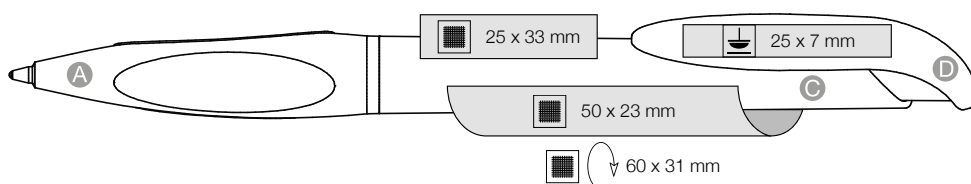

PŘEDNOSTI

Made in Germany

Stavebnice pera: Poskládejte si barevně pero dle vašich představ

Kvalitní tiskací kuličkové pero s inovativně řešenou spodní částí, lesklý klip. Ve frozen barvách. Špička pera se třemi gumovými uchopovacími plochami pro perfektní psaní.

S kvalitní náplní Marathon Soft pro příjemné hladké psaní

TIP:

Za příplatek lze dodat pero i s velkokapacitní náplní ULTRA Soft s délkou psaní 4000 m. Prodlužte si životnost pera s touto náplní!

mix & match colors

- A
- C
- D
- 0003
- 3210
- 3505
- 3547
- 3609
- 3634
- 3630
- 3806
- 3903
- 4303
- 4333
- 4110
- 4127
- 4031
- 4070
- 4507

500 szt.
29 x 24 x 23 cm
6,2 kg