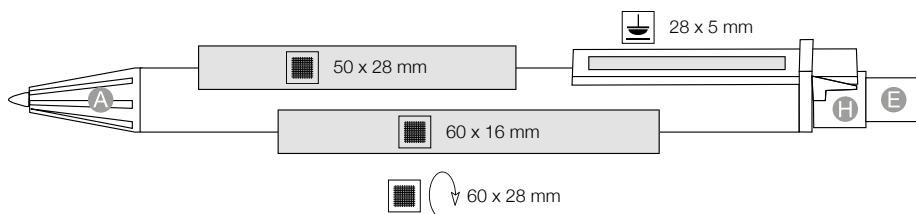

TIP:

Vyzkoušejte si na našich webových stránkách Penbuilder-  
Stavebnici per a poskládejte si barevně pero i s umístěním loga  
dle Vašich představ!

1.000 szt.  
40 x 20 x 30 cm  
6,5 kg

mix & match colors