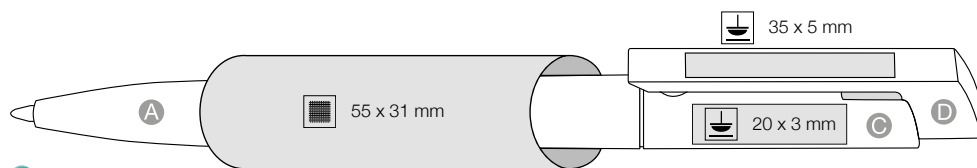

PŘEDNOSTI

Made in Germany

Poskládejte si barevně pero dle vašeho přání

Pero se Soft-Touch sametově jemným povrchem

Lze potisk i na tělo. Nejdříve se tiskne a teprve pak se provádí Soft-lakování pera

Pero neprůhledné s transparentním klipem. Lze také ve variantě 15801 celé transparentní s posoftovaným tělem

S kvalitní švýcarskou náplní x-20 Jogger Soft pro hladké psaní!

TIP:

Na požádání vám zdarma zašleme vzorek pera se Soft-touch povrchem ve vámi vybrané barvě!

mix & match colors

A	C	0200	0601	1001	4076	1101	1300	1302	1400	1500				
D	0003	3210	3505	3547	3609	3634	3630	3806	3903	4333	4303	4110	4127	4031
		4070	4044	4507										

500 szt.
29 x 24 x 23 cm
5,0 kg