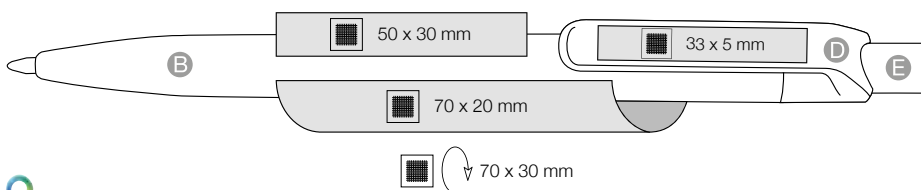

mix & match colors

B	D	E	0003	3210	3505	3547	3609	3634	3630	3806	3903	4333	4303	4110	4127	4031
			4070	4044	4507											

500 szt.
29 x 24 x 23 cm
5,0 kg