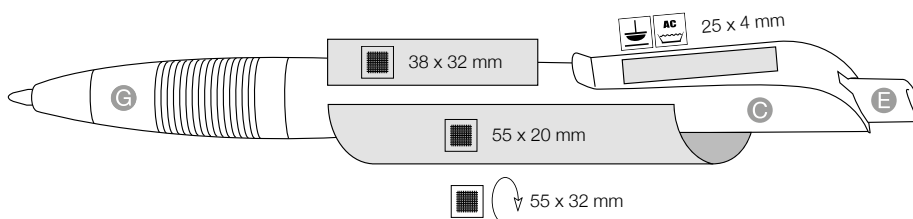

PŘEDNOSTI

Made in Germany

Stavebnice pera: Poskládejte si barevně pero dle vaší představy

Ergonomicky tvarovaná gumová manžeta, stříbrně lakovaná špička

Matný kovový klip, pero ve frozen barvách

S kvalitní švýcarskou náplní Marathon!

TIP:

Využijte velkou plochu k potisku a uspořte při rotačním síťotisku po obvodu pera – počítá se počet barev potisku a ne motivů.

Marathon

C E G 3100 3210 3505 3521 3609 3634 3806 3917 4333 4303 4110 4127 4031 4408 0419

500 szt.
29 x 24 x 23 cm
5,5 kg