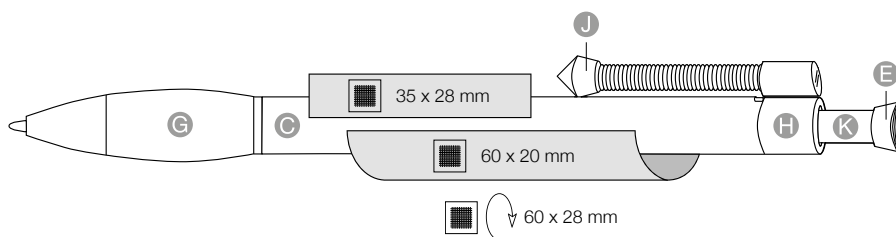

PŘEDNOSTI

Made in Germany

Poskládejte si barevně pero dle vašich představ

Pero s flexibilním pružinovým klipem – velmi oblíbeným!

S gumovou uchopovací manžetou na 2-komponentně řešené špičce

S kvalitní švýcarskou náplní x-20 Jogger - 2000m psaní!

TIP:

Mix & Match+: Od 5.000 kusů dodáváme špičku pera s pogumovanou manžetou i v ostatních našich standardních barvách – na požádání!

mix & match colors

E	H	J	K	0101	0200	0201	0501	0601	0800	0903	1300	1301	1302	1101	1001	1400	1500
	C			0101	0200			0601			1300		1302	1101	1001	1400	1500
		G			0200			0601			1300	1301	1302	1101	1001		1500

500 szt.
29 x 24 x 23 cm
6,0 kg