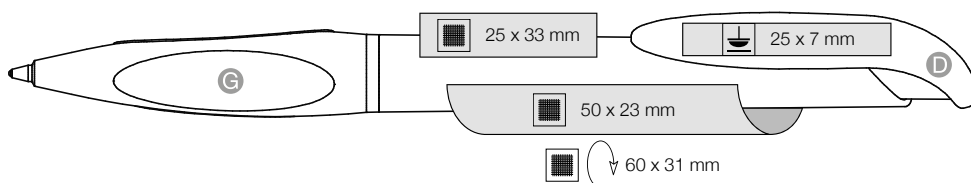

500 szt.
29 x 24 x 23 cm
5,8 kg

mix & match colors

D	0101	0200	0601	1301	1300	1302	1101	1001	1400	1500
G	0200	0601	1301	1300	1302	1101	1001	1400	1500