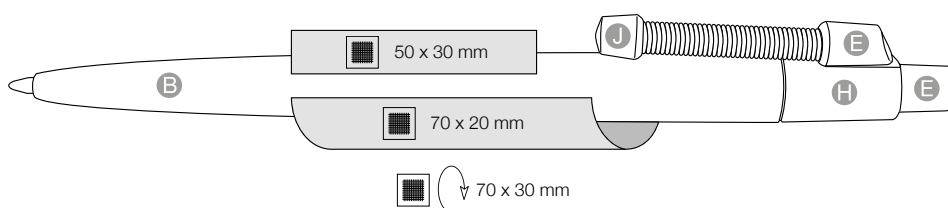

PŘEDNOSTI

Made in Germany

Poskládejte si barevně pero dle vašich představ

Inovativně řešený model pera se zajímavě řešeným tiskačem a flexibilním pružinovým klipem. V transparentních barvách.

S kvalitní švýcarskou náplní Marathon - 2500m psaní!

TIP:

Vyzkoušejte si náš originální ohebný pružinový klip. Toto pero je velmi oblíbené u technických profesí!

B E H J 3210 3505 0419 3547 3609 3634 3806 3903 4333 4303 4110 4127 4031 4070 4507

500 szt.
29 x 24 x 23 cm
6,0 kg