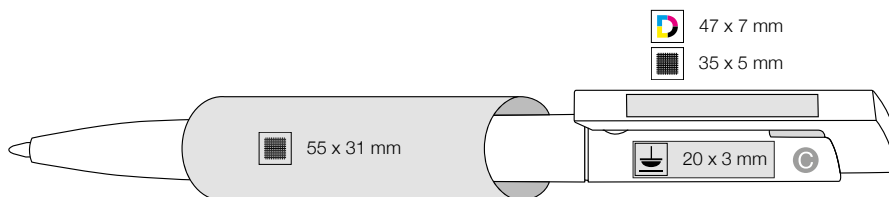

PŘEDNOSTI

Made in Germany

Navrhnete si požadovaný model dle Vašeho přání

Pero ze 70% (tělo a klip) z biologicky odbouratelného a kompostovatelného materiálu (acetátu celulózy)

Prostřední díl z ABS plastu v transparentních nebo neprůhledných barvách

S kvalitní švýcarskou náplní x-20 Jogger - 2000m psaní!

TIP:

Biologicky odbouratelné materiály nahrazují plasty na bázi oleje. Tento model používá o 70% méně konvenčních plastů!

0003	3210	3505	3547	3609	3634	3630	3806	3903	4333	4303	4110	4127	4031	4070	4044	4507
0101	0200	0201	0501	0601	0800	0903	1300	1301	1302	1001	4076	1101	1400	1500		

500 szt.
29 x 24 x 23 cm
6,5 kg