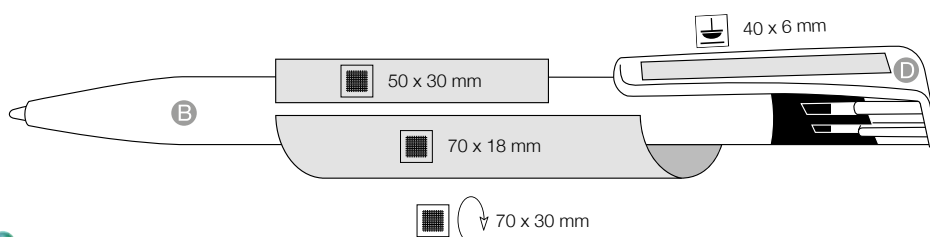

500 szt.
29 x 24 x 23 cm
5,5 kg

mix & match colors

- B
- D
- 3100
- 3210
- 3505
- 3521
- 3609
- 3634
- 3806
- 3917
- 4333
- 4324
- 4110
- 4127
- 4031
- 4408
- 0419