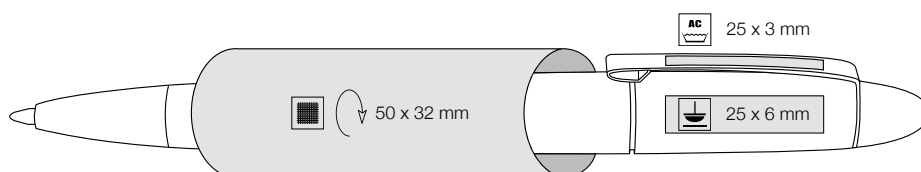

PŘEDNOSTI

Ritter Global

Zajímavé pero s otočným mechanismem, v neprůhledných barvách

Kovová špička a klip

S náplní Budget modře pišící

TIP:

Na požádání vám zdarma zašleme vzorek pera ve vámi vybrané barvě!

Budget
●
●

0101 0241 0601 1302 1500

500 szt.
40 x 20 x 30 cm
7,0 kg