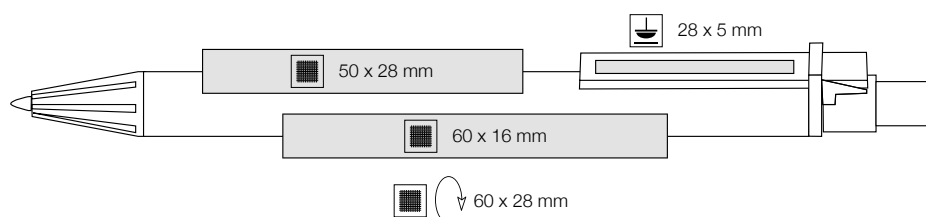

PŘEDNOSTI

Made in Germany

Navrhněte si požadovaný model dle Vašeho přání

ECO LINE
70%

Tiskač a špička z biologicky odbouratelného a kompostovatelného materiálu (acetátu celulózy). Tělo z recyklovaného papíru, dřevěný klip

S kvalitní švýcarskou náplní x-20 Jogger - 2000m psaní!

TIP:

Ve stavebnici per si můžete vybrat jinou než standardní náplň, například Jogger Soft pro hladké psaní – za příplatek.

1.000 szt.
40 x 20 x 30 cm
6,5 kg