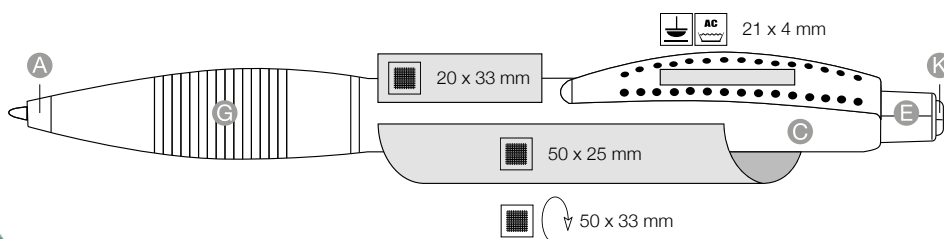

500 szt.
29 x 24 x 23 cm
7,0 kg

mix & match colors

A	C	E	G	K	0003	3210	3505	3521	3630	3634	3609	3806	4333	4303	4110	4378	4127	4031
					4044	4408	0419