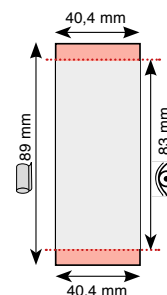

500 szt.  
40 x 20 x 30 cm  
7,0 kg

mix & match colors

A D E G 0003 3210 3505 3521 3609 3634 3806 4333 4303 4378 4110 4031 4408