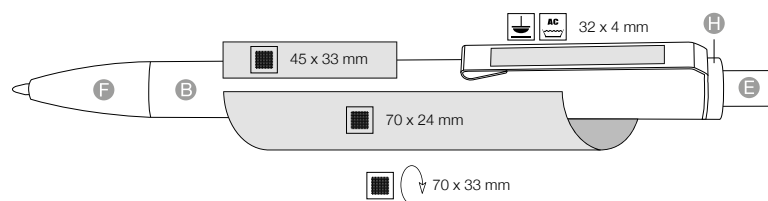

500 szt.
29 x 24 x 23 cm
7,0 kg

mix & match colors

B	F	0101	0306	0200	0201	0601	0642	0810	1300	1369	1302	1101	4076	1001	1400	1407	0422	1500				
E	H	0101	0306	0200	0201	0501	0601	0642	0800	0810	0903	1300	1301	1369	1302	1101	4076	1001	1400	1407	0422	1500