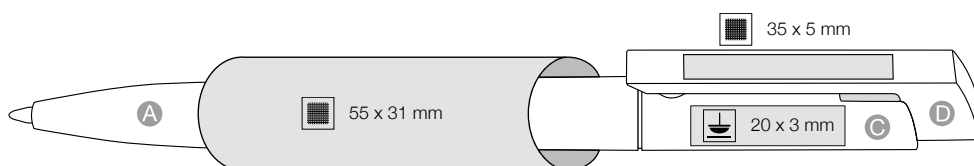

Využijte velkou plochu k potisku a uspořte při rotačním síťotisku po obvodu pera – počítá se počet barev potisku a ne motivů.

mix & match colors

500 szt.  
29 x 24 x 23 cm  
5,0 kg

Fresh 05800