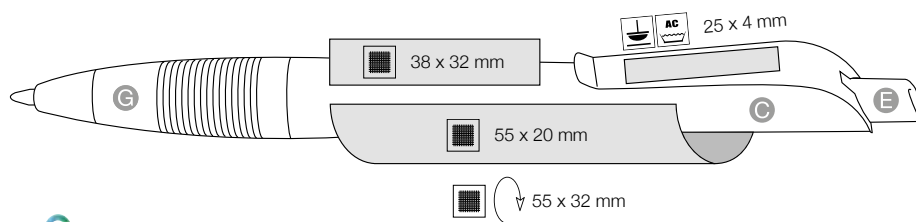

500 szt.
29 x 24 x 23 cm
5,5 kg

mix & match colors

E	G	0200	0501	0601	0800	0903	1300	1301	1302	1101	1001	1400	1500
C		0101	0200	0601			1300		1302	1101	1001	1400	1500