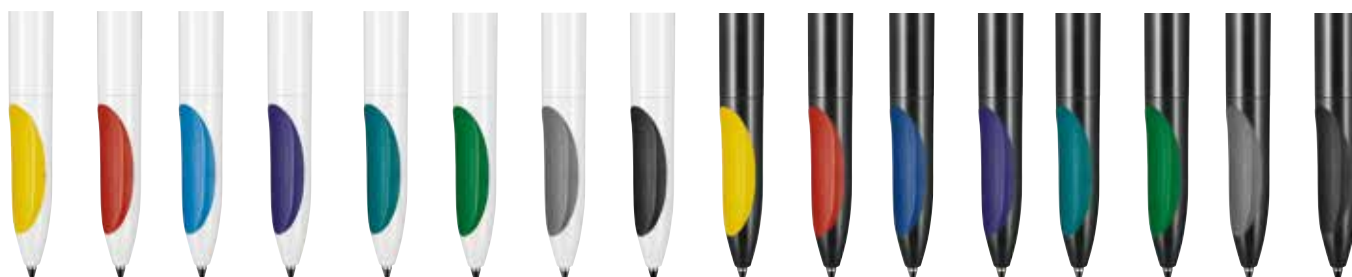

500 szt.
29 x 24 x 23 cm
5,5 kg

mix & match colors

D	E	0101	0200	0601	1301	1300	1302	1101	1001	1400	1500
G			0200	0601	1301	1300	1302	1101	1001	1400	1500