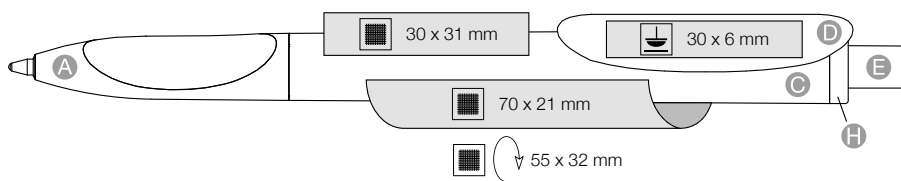

mix & match colors

- A
- C
- D
- E
- H
- 0306
- 0200
- 0201
- 0601
- 0642
- 0810
- 1300
- 1369
- 1302
- 1101
- 4076
- 1001
- 1400
- 1407
- 0422
- 1500

500 szt.
29 x 24 x 23 cm
5,5 kg