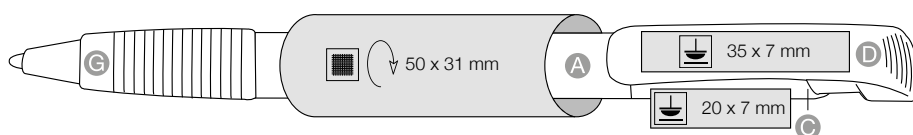

## PŘEDNOSTI

Made in Germany

Poskládejte si barevně pero dle vašeho přání

Pero s ergonomicky tvarovanou uchopovací manžetou

S kvalitní švýcarskou náplní Marathon - 2500m psaní!

**TIP:**

Využijte velkou plochu k potisku a uspořte při rotačním sítotisku po obvodu pera – počítá se počet barev potisku a ne motivů.