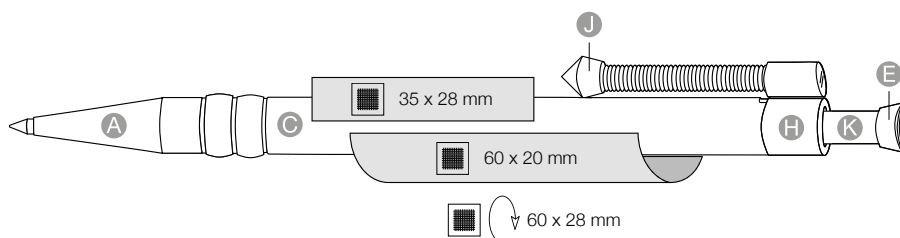

PŘEDNOSTI

Made in Germany

Poskládejte si barevně pero dle vašich představ

Pero s flexibilním pružinovým klipem – velmi oblíbeným!

Lze také ve verzi 08036 - spodní díl pera s kovovou velkou pružinou, která vhodně doplňuje pružinový klip

S kvalitní švýcarskou náplní x-20 Jogger - 2000m psaní!

TIP:

Vyzkoušejte si na našich webových stránkách Penbuilder–Stavebnici per a poskládejte si barevně pero i s umístěním loga dle Vašich představ!

Spring SP 08036

Jogger

500 szt.
29 x 24 x 23 cm
6,0 kg

mix & match colors

A	E	H	J	K	0101	0200	0201	0501	0601	0800	0903	1300	1301	1302	1101	1001	1400	1500
C					0101	0200			0601			1300		1302	1101	1001	1400	1500