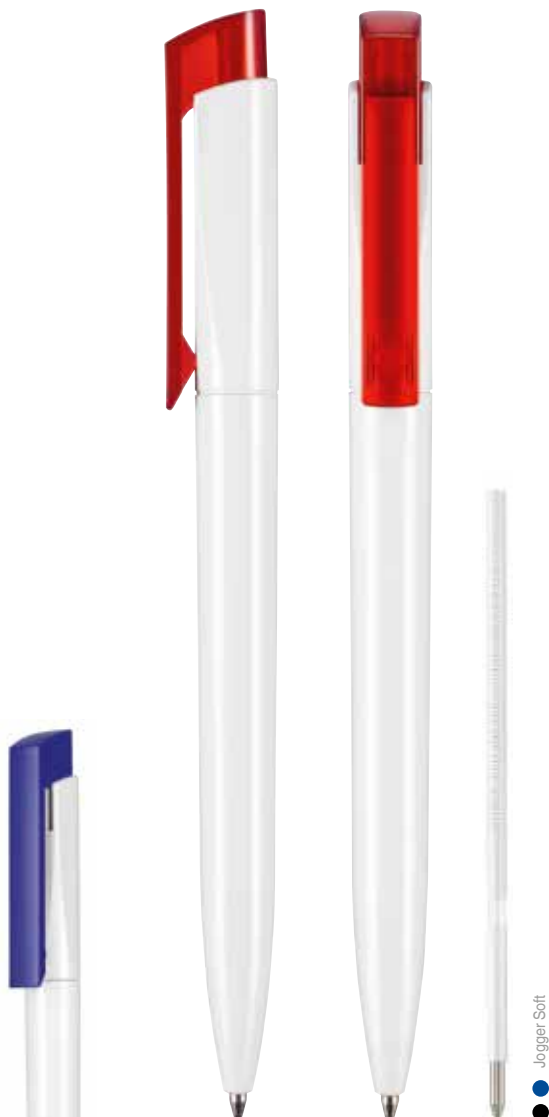

Využijte velkou plochu k potisku a uspořte při rotačním síťotisku po obvodu pera – počítá se počet barev potisku a ne motivů.

mix & match colors

500 szt.  
29 x 24 x 23 cm  
5,0 kg

Fresh 05800