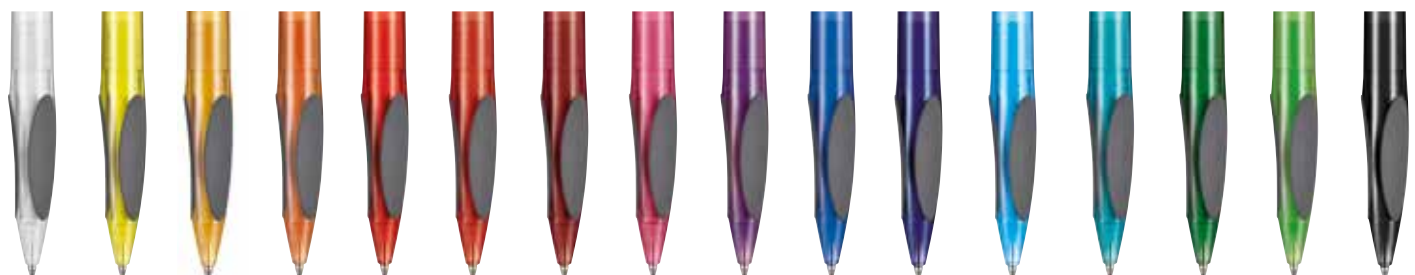

PŘEDNOSTI

Made in Germany

Stavebnice pera: Poskládejte si barevně pero dle vašich představ

Kvalitní tiskací kuličkové pero s inovativně řešenou spodní částí, lesklý klip. Ve frozen barvách. Špička pera se třemi gumovými uchopovacími plochami pro perfektní psaní.

S kvalitní náplní Marathon Soft pro příjemné hladké psaní

TIP:

Za příplatek lze dodat pero i s velkokapacitní náplní ULTRA Soft s délkou psaní 4000 m. Prodlužte si životnost pera s touto náplní!

mix & match colors

- A
- C
- D
- 0003
- 3210
- 3505
- 3547
- 3609
- 3634
- 3630
- 3806
- 3903
- 4303
- 4333
- 4110
- 4127
- 4031
- 4070
- 4507

500 szt.
29 x 24 x 23 cm
6,2 kg