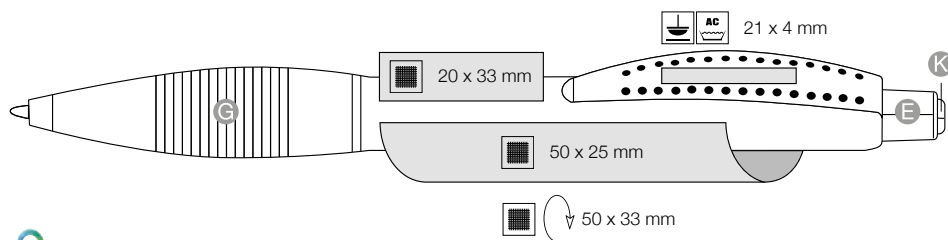

500 szt.
29 x 24 x 23 cm
8,0 kg

mix & match colors

E G K 0003 3210 3505 3521 3630 3634 3609 3806 4333 4303 4110 4378 4127 4031
4044 4408 0419