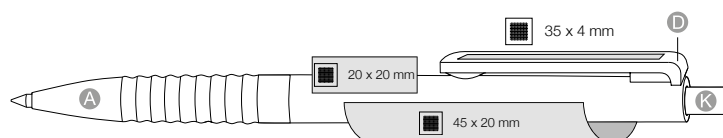

mix & match colors

A D K 0101 0200 0201 0501 0601 0800 0903 1300 1301 1302 1101 1001 1400 1500

1.000 szt.
46 x 28 x 14 cm
7,5 kg