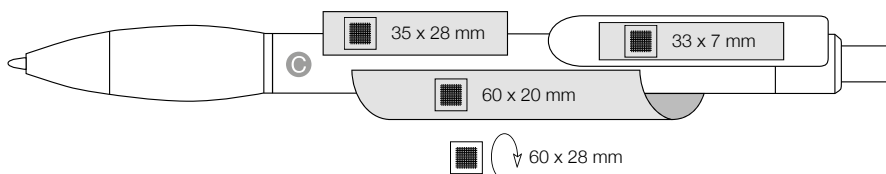

## PŘEDNOSTI

Made in Germany

Poskládejte si barevně pero dle vašeho přání

Pero s gumovou uchopovací manžetou na 2-komponentně řešené špičce

S kvalitní švýcarskou náplní Marathon - 2500m psaní!

**TIP:**

Ve stavebnici per si můžete vybrat jinou než standardní náplň, například Marthon Soft pro hladké psaní – za příplatek.