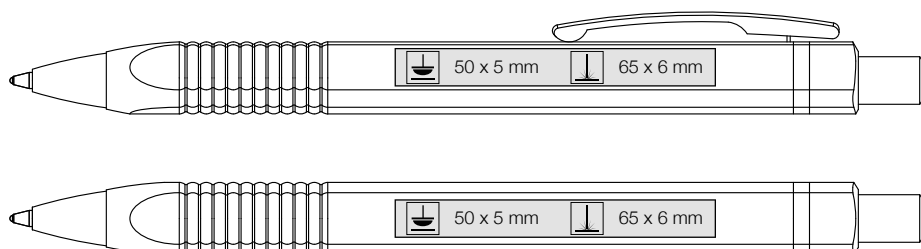

Modře píšící velkoobjemová kovová náplň Budget

**TIP:**

Vroubkování ve spodní části pera spolu s trojhranným provedením poskytují komfort při psaní!

500 szt.  
29 x 24 x 23 cm  
13,0 kg