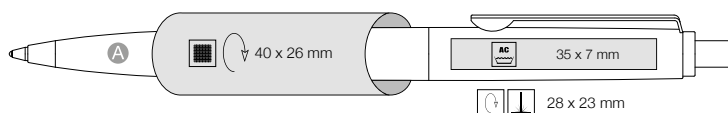

1000 szt.
29 x 24 x 23 cm
12,0 kg

A 0101 0200 0601 0604 1301 1305 1002 1500