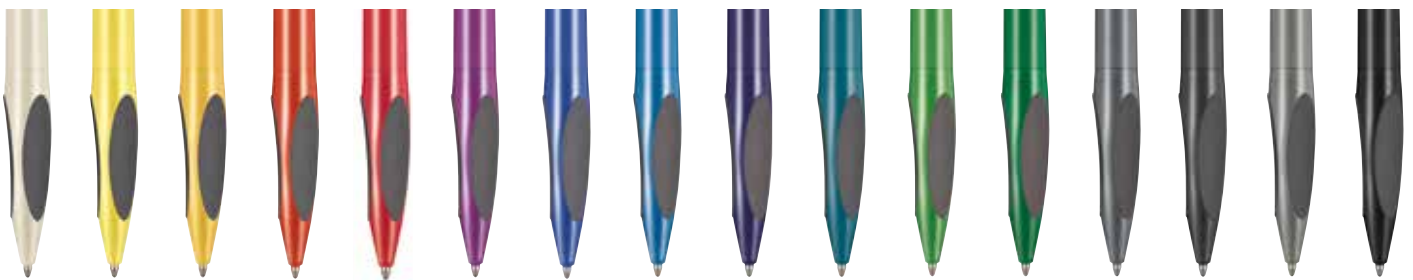

mix & match colors

- A
- C
- D
- 0306
- 0200
- 0201
- 0601
- 0642
- 0810
- 1300
- 1369
- 1302
- 1101
- 4076
- 1001
- 1400
- 1407
- 0422
- 1500

500 szt.
29 x 24 x 23 cm
5,8 kg