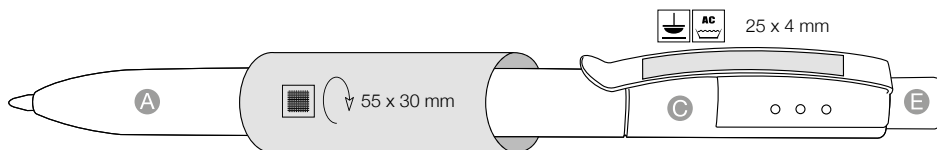

500 szt.
29 x 24 x 23 cm
6,8 kg

mix & match colors

A C E 0003 3210 3505 3521 3609 3634 3630 3806 3903 4333 4303 4110 4127 4031 4070
4044 4507